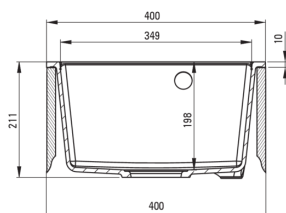

CORIO

Granitspülbecken, 1-Becken

Artikel-Nr.: ZRC_7103
EAN: 5907650860198
Farbe: Sand
Garantie [Jahre]: 18

Waschbecken

Ausführung	Sand
Art der oberfläche	mat
Material	Granit
Methode der montage	eingebaut
Beckenzahl der spüle	1
Schrank-mindestbreite	400
Breite [mm]	500
Länge	400
Höhe	211
Beckendicke nr. 1 [mm]	198
Ausschnitt länge einbau	380
Aussparung_breite_einbau	480
Ausgerüstet	Ja
Anzahl der löcher	1
Anzahl der vorgefresten löcher	2