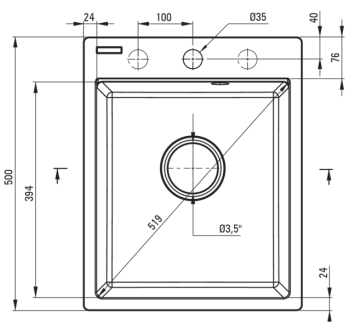

CORIO

Granitspülbecken, 1-Becken

Artikel-Nr.: ZRC_7103
EAN: 5907650860198
Farbe: Sand
Garantie [Jahre]: 18

Waschbecken

Ausführung	Sand
Art der oberfläche	mat
Material	Granit
Methode der montage	eingebaut
Beckenzahl der spüle	1
Schrank-mindestbreite	400
Breite [mm]	500
Länge	400
Höhe	211
Beckendicke nr. 1 [mm]	198
Ausschnitt länge einbau	380
Aussparung_breite_einbau	480
Ausgerüstet	Ja
Anzahl der löcher	1
Anzahl der vorgefresten löcher	2

Garnitur für spüle

Ausführung	Stahl
Stöpselart	manual-
Platzsparender siphon	Ja
Möglichkeit zum anschluss einer spül-/waschmaschine	Ja

Charakteristische Merkmale:

- Eigenschaften von Deante-Granit: Widerstandsfähigkeit gegen Stöße, hohe Temperaturen, Verfärbungen, Temperaturschocks
- Längste 18 Jahre Garantie
- Ablaufgarnitur mit Anschlussmöglichkeit für Waschmaschine oder Geschirrspüler
- Platzsparsiphon, der unter anderem Mülltrennung erleichtert
- Durch die hydrophoben Eigenschaften werden Wassermoleküle abgestoßen
- Spezielles Mittel, das für die zu reinigenden Oberflächen unbedenklich ist
- Die mit Silberionen angereicherte Ausführung fügt antiseptische Eigenschaften hinzu