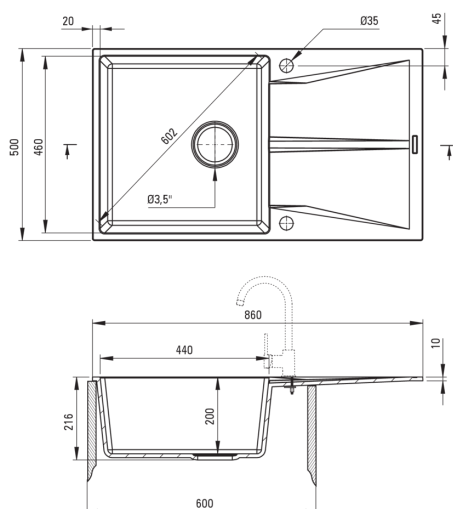

CORIO

granitno korito, 1 posoda z odcejalnikom

koda izdelka: ZRC_511A

EAN: 5907650865681

Barva: bež

Garancija [leta]: 18

Korito

Finiš	bež
Tip površine	mat
Material	granit
Metoda montaže	vgrajen, poravnano
Število posod	1
Minimalna širina omarice [mm]	600
Širina [mm]	500
Dolžina [mm]	860
Višina [mm]	216
Izrez v delovnem pultu [mm]	840
Širina izreza [mm]	480
Obračljivo	Ja
Z dodatki	Ja
Število lukenj	2
Število rezkanih lukenj	2