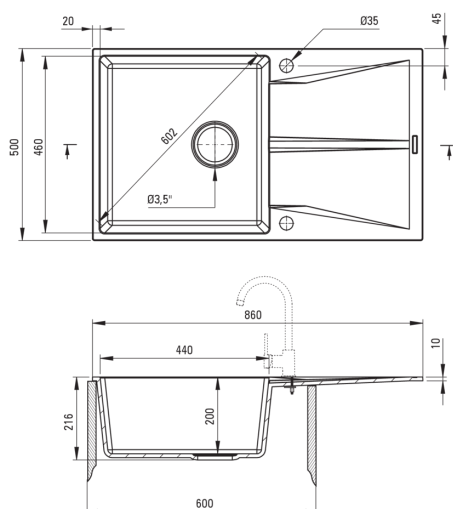

CORIO

Chiuvetă din granit, 1-cuvă cu picurător

 deante

Codul produsului: ZRC_511A

EAN: 5907650865681

Culoarea: bej

Garanție [ani]: 18

Chiuvetă

Finisaj	bej
Tipul suprafeței	mat
Material	granit
Metoda de instalare	cu montare încastrată, la nivel
Număr de cuve	1
Lățimea minimă a dulapului [mm]	600
Lățime [mm]	500
Lungimea [mm]	860
Înălțime [mm]	216
Lungimea conturului [mm]	840
Lățimea conturului [mm]	480
Reversibil	Da
Dotat cu accesorii	Da
Număr de orificii	2
Număr de orificii făcute în avans	2