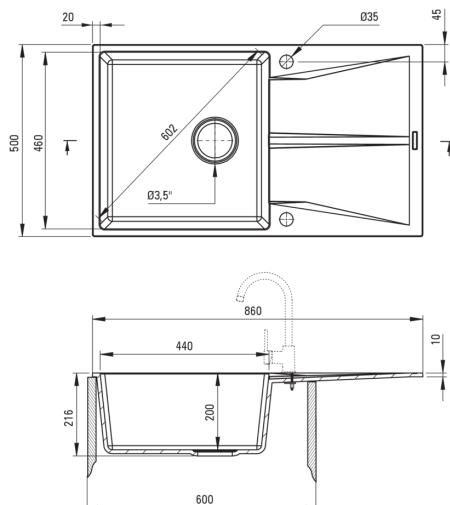

CORIO

Lavello in granito, 1-vaschetta con gocciolatoio

 deante

Codice prodotto: ZRC_511A

EAN: 5907650865681

Colore: beige

Garanzia [anni]: 18

Lavello

Finitura	beige
Tipo di superficie	opaco
Materiale	granito
Metodo di installazione	incassato, a filo
Numero di ciotole	1
Larghezza minima del mobile [mm]	600
Larghezza [mm]	500
Lunghezza [mm]	860
Altezza [mm]	216
Lunghezza del taglio [mm]	840
Larghezza di taglio [mm]	480
Reversibile	Sì
Dotato di accessori	Sì
Numero di fori	2
Numero di fori preforati	2