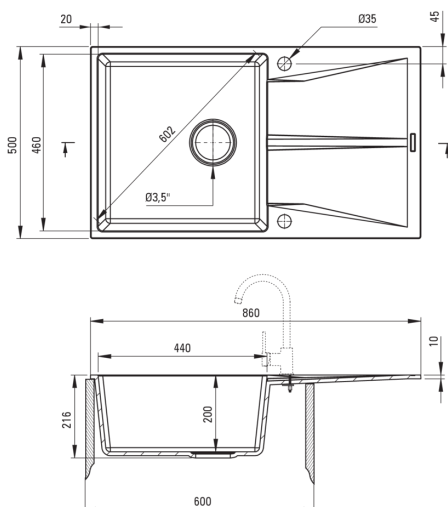

CORIO

Fregadero de granito, 1-Seno con drenador

Código de producto: ZRC_511A

EAN: 5907650865681

Color: beige

Garantía [años]: 18

Hundir

Finalizar	beige
Tipo de superficie	mate
Material	granito
Metodo de instalacion	recuadro, enjuagar
Número de tazones	1
Ancho mínimo del gabinete [mm]	600
Ancho [mm]	500
Longitud [mm]	860
Altura [mm]	216
Longitud de corte [mm]	840
Ancho recortado [mm]	480
Reversible	Sí
Equipado con accesorios	Sí
Número de agujeros	2
Número de agujeros precipitados	2