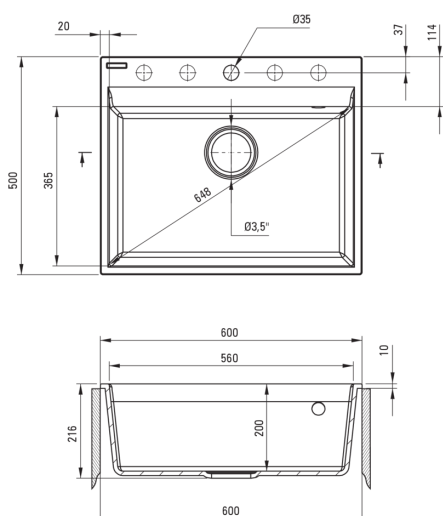

CORIO

Chiuvetă din granit, 1-cuvă

 deante

Codul produsului: ZRC_510A

EAN: 5907650865643

Culoarea: bej

Garanție [ani]: 18

Chiuvetă

Finisaj	bej
Tipul suprafeței	mat
Material	granit
Metoda de instalare	cu montare încastrată, la nivel
Număr de cuve	1
Lățimea minimă a dulapului [mm]	600
Lățime [mm]	500
Lungimea [mm]	600
Înălțime [mm]	216
Lungimea conturului [mm]	580
Lățimea conturului [mm]	480
Dotat cu accesorii	Da
Număr de orificii	1
Număr de orificii făcute în avans	4