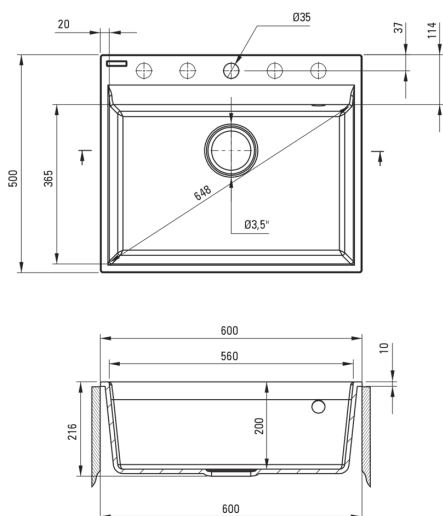

### Évier

Finition	beige
Type de surface	tapis
Matériel	granit
Méthode de montage	encastré, même niveaux avec la surface
Nombre de bols	1
Largeur minimale de l'armoire [mm]	600
Largeur [mm]	500
Longueur [mm]	600
Hauteur [mm]	216
Découpe dans le plan de travail (encastré) - longueur [mm]	580
Découpe dans le plan de travail (encastré) - largeur [mm]	480
Équipé d'accessoires	Oui
Nombre de trous finis	1
Nombre de trous fraisés	4