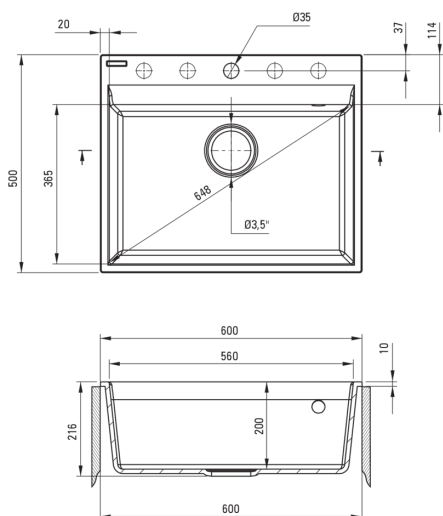

### Waschbecken

Ausführung	beige
Art der oberfläche	mat
Material	Granit
Methode der montage	eingebaut, Bündig mit der Arbeitsplatte
Beckenzahl der spüle	1
Schrank-mindestbreite	600
Breite [mm]	500
Länge	600
Höhe	216
Ausschnitt länge einbau	580
Aussparung_breite_einbau	480
Ausgerüstet	Ja
Anzahl der löcher	1
Anzahl der vorgefresten löcher	4