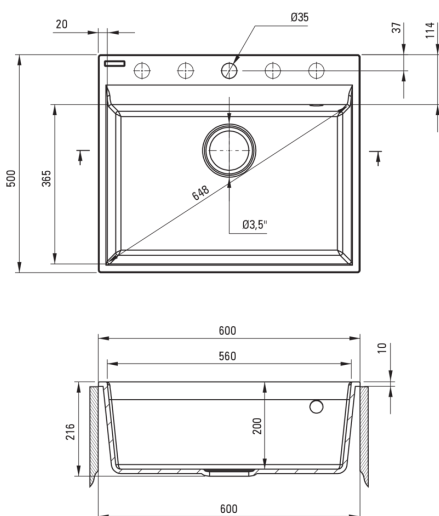

CORIO

Granitspülbecken, 1-Becken

Artikel-Nr.: ZRC_510A
 EAN: 5907650865643
 Farbe: beige
 Garantie [Jahre]: 18

Waschbecken

Ausführung	beige
Art der oberfläche	mat
Material	Granit
Methode der montage	eingebaut, Bündig mit der Arbeitsplatte
Beckenzahl der spüle	1
Schrank-mindestbreite	600
Breite [mm]	500
Länge	600
Höhe	216
Ausschnitt länge einbau	580
Aussparung_breite_einbau	480
Ausgerüstet	Ja
Anzahl der löcher	1
Anzahl der vorgefresten löcher	4

Garnitur für spüle

Ausführung	Stahl
Stöpselart	manual-
Platzsparender siphon	Ja
Möglichkeit zum anschluss einer spül-/waschmaschine	Ja

Charakteristische Merkmale:

- Die mit Silberionen angereicherte Ausführung fügt antiseptische Eigenschaften hinzu
- Eigenschaften von Deante-Granit: Widerstandsfähigkeit gegen Stöße, hohe Temperaturen, Verfärbungen, Temperaturschocks
- Durch die hydrophoben Eigenschaften werden Wassermoleküle abgestoßen
- Längste 18 Jahre Garantie
- Platzsparsiphon, der unter anderem Mülltrennung erleichtert
- Spezielles Mittel, das für die zu reinigenden Oberflächen unbedenklich ist