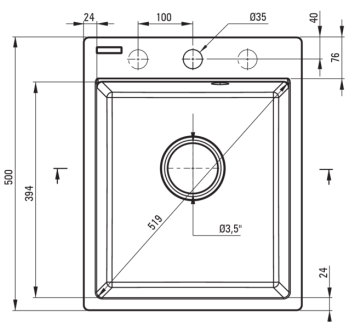

### Chiuvetă

Finisaj	bej
Tipul suprafeței	mat
Material	granit
Metoda de instalare	cu montare încastrată
Număr de cuve	1
Lățimea minimă a dulapului [mm]	400
Lățime [mm]	500
Lungimea [mm]	400
Înălțime [mm]	211
Adâncimea cuvei [mm]	198
Lungimea conturului [mm]	380
Lățimea conturului [mm]	480
Dotat cu accesorii	Da
Număr de orificii	1
Număr de orificii făcute în avans	2