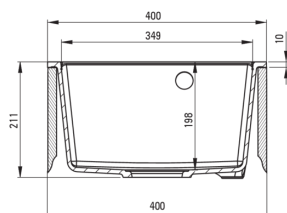

### Chiuvetă

Finisaj	bej
Tipul suprafeței	mat
Material	granit
Metoda de instalare	cu montare încastrată
Număr de cuve	1
Lățimea minimă a dulapului [mm]	400
Lățime [mm]	500
Lungimea [mm]	400
Înălțime [mm]	211
Adâncimea cuvei [mm]	198
Lungimea conturului [mm]	380
Lățimea conturului [mm]	480
Dotat cu accesorii	Da
Număr de orificii	1
Număr de orificii făcute în avans	2