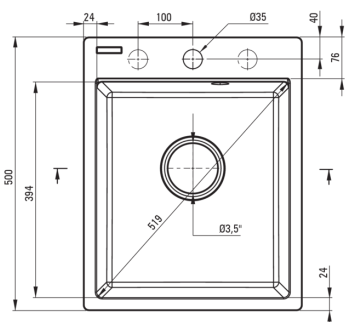

CORIO

Chiuvetă din granit, 1-cuvă

deante

Codul produsului: ZRC_5103

EAN: 5907650860167

Culoarea: bej

Garanție [ani]: 18

Chiuvetă

Finisaj	bej
Tipul suprafeței	mat
Material	granit
Metoda de instalare	cu montare încastrată
Număr de cuve	1
Lățimea minimă a dulapului [mm]	400
Lățime [mm]	500
Lungimea [mm]	400
Înălțime [mm]	211
Adâncimea cuvei [mm]	198
Lungimea conturului [mm]	380
Lățimea conturului [mm]	480
Dotat cu accesorii	Da
Număr de orificii	1
Număr de orificii făcute în avans	2

Sifon

Finisaj	oțel
Tipul dopului	manual
Sifon pentru economie de spațiu	Da
Posibilitate de racordare a unei mașini de spălat vase/ rufe	Da

Caracteristici:

- Proprietățile granitului Deante: rezistență la impact, temperatură ridicată, decolorare, șoc termic - conform standardului EN 13310
- Cea mai lungă garanție, de 18 ani
- Se poate conecta cu mașina de spălat vase sau de rufe
- Sifon pentru economie de spațiu, care înlesnește sortarea reziduurilor
- Proprietățile hidrofobe resping moleculele de apă.
- Agent de curățare special, sigur pentru suprafețele curățate
- Finisajul îmbogățit cu ioni de argint adaugă proprietăți antiseptice.