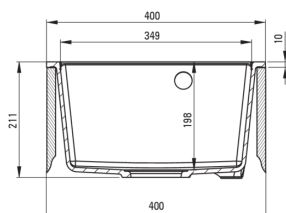

CORIO

Chiuvetă din granit, 1-cuvă

deante

Codul produsului: ZRC_5103

EAN: 5907650860167

Culoarea: bej

Garanție [ani]: 18

Chiuvetă

Finisaj	bej
Tipul suprafeței	mat
Material	granit
Metoda de instalare	cu montare încastrată
Număr de cuve	1
Lățimea minimă a dulapului [mm]	400
Lățime [mm]	500
Lungimea [mm]	400
Înălțime [mm]	211
Adâncimea cuvei [mm]	198
Lungimea conturului [mm]	380
Lățimea conturului [mm]	480
Dotat cu accesorii	Da
Număr de orificii	1
Număr de orificii făcute în avans	2

Sifon

Finisaj	oțel
Tipul dopului	manual
Sifon pentru economie de spațiu	Da
Posibilitate de racordare a unei mașini de spălat vase/ rufe	Da

Caracteristici:

- Proprietățile granitului Deante: rezistență la impact, temperatură ridicată, decolorare, șoc termic - conform standardului EN 13310
- Cea mai lungă garanție, de 18 ani
- Se poate conecta cu mașina de spălat vase sau de rufe
- Sifon pentru economie de spațiu, care înlesnește sortarea reziduurilor
- Proprietățile hidrofobe resping moleculele de apă.
- Agent de curățare special, sigur pentru suprafețele curățate
- Finisajul îmbogățit cu ioni de argint adaugă proprietăți antiseptice.