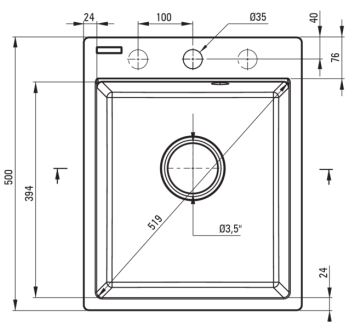

Zlewozmywak

Wykończenie	beż
Rodzaj powierzchni	mat
Materiał	granit
Sposób montażu	wpuszczany
Ilość komór zlewozmywaka	1
Minimalna szerokość szafki [mm]	400
Szerokość [mm]	500
Długość [mm]	400
Wysokość [mm]	211
Głębokość komory 1 [mm]	198
Wycięcie w blacie (wpuszczany) - długość [mm]	380
Wycięcie w blacie (wpuszczany) - szerokość [mm]	480
Wyposażony w osprzęt	Tak
Liczba otworów gotowych	1
Liczba otworów podfrezowanych	2