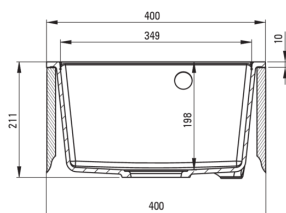

Zlewozmywak

Wykończenie	beż
Rodzaj powierzchni	mat
Materiał	granit
Sposób montażu	wpuszczany
Ilość komór zlewozmywaka	1
Minimalna szerokość szafki [mm]	400
Szerokość [mm]	500
Długość [mm]	400
Wysokość [mm]	211
Głębokość komory 1 [mm]	198
Wycięcie w blacie (wpuszczany) - długość [mm]	380
Wycięcie w blacie (wpuszczany) - szerokość [mm]	480
Wyposażony w osprzęt	Tak
Liczba otworów gotowych	1
Liczba otworów podfrezowanych	2