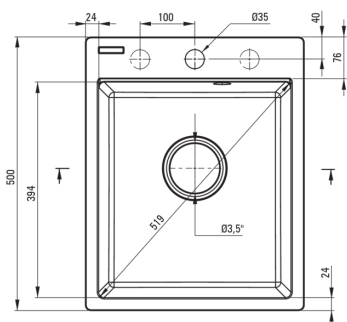

Zlewozmywak

Wykończenie	beż
Rodzaj powierzchni	mat
Materiał	granit
Sposób montażu	wpuszczany
Ilość komór zlewozmywaka	1
Minimalna szerokość szafki [mm]	400
Szerokość [mm]	500
Długość [mm]	400
Wysokość [mm]	211
Głębokość komory 1 [mm]	198
Wycięcie w blacie (wpuszczany) - długość [mm]	380
Wycięcie w blacie (wpuszczany) - szerokość [mm]	480
Wyposażony w osprzęt	Tak
Liczba otworów gotowych	1
Liczba otworów podfrezowanych	2