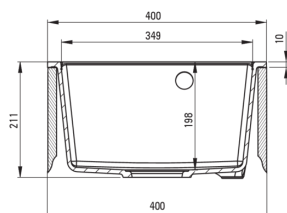

CORIO

Lavello in granito, 1-vaschetta

Codice prodotto: ZRC_5103

EAN: 5907650860167

Colore: beige

Garanzia [anni]: 18

Lavello

Finitura	beige
Tipo di superficie	opaco
Materiale	granito
Metodo di installazione	incassato
Numero di ciotole	1
Larghezza minima del mobile [mm]	400
Larghezza [mm]	500
Lunghezza [mm]	400
Altezza [mm]	211
Profondità vasca [mm]	198
Lunghezza del taglio [mm]	380
Larghezza di taglio [mm]	480
Dotato di accessori	Sì
Numero di fori	1
Numero di fori preforati	2