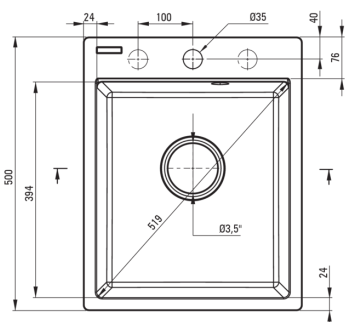

CORIO

Lavello in granito, 1-vaschetta

Codice prodotto: ZRC_5103

EAN: 5907650860167

Colore: beige

Garanzia [anni]: 18

Lavello

Finitura	beige
Tipo di superficie	opaco
Materiale	granito
Metodo di installazione	incassato
Numero di ciotole	1
Larghezza minima del mobile [mm]	400
Larghezza [mm]	500
Lunghezza [mm]	400
Altezza [mm]	211
Profondità vasca [mm]	198
Lunghezza del taglio [mm]	380
Larghezza di taglio [mm]	480
Dotato di accessori	Sì
Numero di fori	1
Numero di fori preforati	2