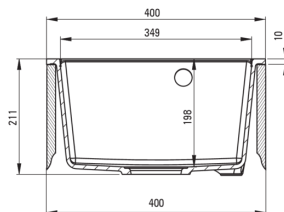

CORIO

Évier en granit, 1 bac

Code produit: ZRC_5103

EAN: 5907650860167

Couleur: beige

Garantie [années]: 18

Évier

Finition	beige
Type de surface	tapis
Matériel	granit
Méthode de montage	encastré
Nombre de bols	1
Largeur minimale de l'armoire [mm]	400
Largeur [mm]	500
Longueur [mm]	400
Hauteur [mm]	211
Profondeur du bol [mm]	198
Découpe dans le plan de travail (encastré) - longueur [mm]	380
Découpe dans le plan de travail (encastré) - largeur [mm]	480
Équipé d'accessoires	Oui
Nombre de trous finis	1
Nombre de trous fraisés	2