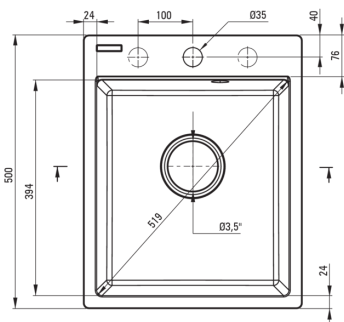

CORIO

Évier en granit, 1 bac

Code produit: ZRC_5103

EAN: 5907650860167

Couleur: beige

Garantie [années]: 18

Évier

Finition	beige
Type de surface	tapis
Matériel	granit
Méthode de montage	encastré
Nombre de bols	1
Largeur minimale de l'armoire [mm]	400
Largeur [mm]	500
Longueur [mm]	400
Hauteur [mm]	211
Profondeur du bol [mm]	198
Découpe dans le plan de travail (encastré) - longueur [mm]	380
Découpe dans le plan de travail (encastré) - largeur [mm]	480
Équipé d'accessoires	Oui
Nombre de trous finis	1
Nombre de trous fraisés	2

Trousse de déchets

Finition	acier
Type de bouchon	manuel
Siphon peu encombrant space-saver	Oui
Possibilité de brancher un lave-vaisselle/lave-linge	Oui

Caractéristiques:

- Propriétés du granit Deante : résistance aux chocs, haute température, décoloration, choc thermique - avec norme EN 13310
- Le plus long, 18 ans de garantie
- Equipement avec possibilité de brancher un lave-linge ou un lave-vaisselle
- Siphon peu encombrant qui facilite par ex. tri des déchets
- Les propriétés hydrophobes repoussent les molécules d'eau
- Agent de nettoyage dédié, sans danger pour les surfaces nettoyées
- La finition enrichie en ions d'argent ajoute des propriétés antiseptiques