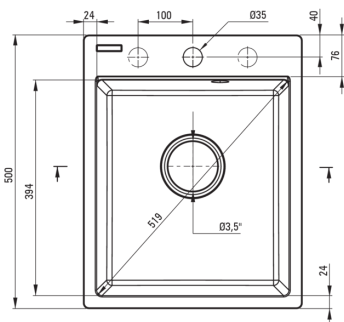

CORIO

Fregadero de granito, 1-seno

Código de producto: ZRC_5103

EAN: 5907650860167

Color: beige

Garantía [años]: 18

Hundir

Finalizar	beige
Tipo de superficie	mate
Material	granito
Metodo de instalacion	recuadro
Número de tazones	1
Ancho mínimo del gabinete [mm]	400
Ancho [mm]	500
Longitud [mm]	400
Altura [mm]	211
Profundidad del tazón [mm]	198
Longitud de corte [mm]	380
Ancho recortado [mm]	480
Equipado con accesorios	Sí
Número de agujeros	1
Número de agujeros precipitados	2