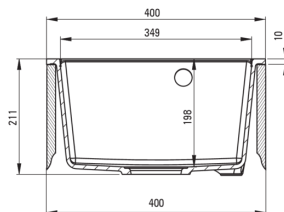

CORIO

Fregadero de granito, 1-seno

Código de producto: ZRC_5103

EAN: 5907650860167

Color: beige

Garantía [años]: 18

Hundir

Finalizar	beige
Tipo de superficie	mate
Material	granito
Metodo de instalacion	recuadro
Número de tazones	1
Ancho mínimo del gabinete [mm]	400
Ancho [mm]	500
Longitud [mm]	400
Altura [mm]	211
Profundidad del tazón [mm]	198
Longitud de corte [mm]	380
Ancho recortado [mm]	480
Equipado con accesorios	Sí
Número de agujeros	1
Número de agujeros precipitados	2