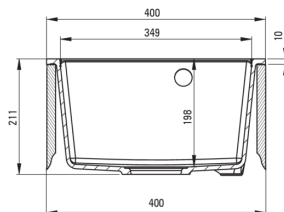

CORIO

Granitspülbecken, 1-Becken

Artikel-Nr.: ZRC_5103
 EAN: 5907650860167
 Farbe: beige
 Garantie [Jahre]: 18

Waschbecken

Ausführung	beige
Art der oberfläche	mat
Material	Granit
Methode der montage	eingebaut
Beckenzahl der spüle	1
Schrank-mindestbreite	400
Breite [mm]	500
Länge	400
Höhe	211
Beckendicke nr. 1 [mm]	198
Ausschnitt länge einbau	380
Aussparung_breite_einbau	480
Ausgerüstet	Ja
Anzahl der löcher	1
Anzahl der vorgefresten löcher	2