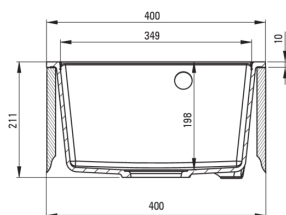

CORIO

Granitspülbecken, 1-Becken

Artikel-Nr.: ZRC_5103
EAN: 5907650860167
Farbe: beige
Garantie [Jahre]: 18

Waschbecken

Ausführung	beige
Art der oberfläche	mat
Material	Granit
Methode der montage	eingebaut
Beckenzahl der spüle	1
Schrank-mindestbreite	400
Breite [mm]	500
Länge	400
Höhe	211
Beckendicke nr. 1 [mm]	198
Ausschnitt länge einbau	380
Aussparung_breite_einbau	480
Ausgerüstet	Ja
Anzahl der löcher	1
Anzahl der vorgefresten löcher	2