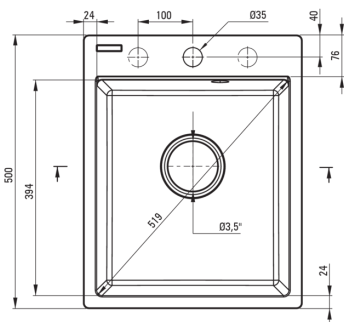

CORIO

Granitspülbecken, 1-Becken

Artikel-Nr.: ZRC_5103
 EAN: 5907650860167
 Farbe: beige
 Garantie [Jahre]: 18

Waschbecken

Ausführung	beige
Art der oberfläche	mat
Material	Granit
Methode der montage	eingebaut
Beckenzahl der spüle	1
Schrank-mindestbreite	400
Breite [mm]	500
Länge	400
Höhe	211
Beckendicke nr. 1 [mm]	198
Ausschnitt länge einbau	380
Aussparung_breite_einbau	480
Ausgerüstet	Ja
Anzahl der löcher	1
Anzahl der vorgefresten löcher	2

Garnitur für spüle

Ausführung	Stahl
Stöpselart	manual-
Platzsparender siphon	Ja
Möglichkeit zum anschluss einer spül-/waschmaschine	Ja

Charakteristische Merkmale:

- Eigenschaften von Deante-Granit: Widerstandsfähigkeit gegen Stöße, hohe Temperaturen, Verfärbungen, Temperaturschocks
- Längste 18 Jahre Garantie
- Ablaufgarnitur mit Anschlussmöglichkeit für Waschmaschine oder Geschirrspüler
- Platzsparsiphon, der unter anderem Mülltrennung erleichtert
- Durch die hydrophoben Eigenschaften werden Wassermoleküle abgestoßen
- Spezielles Mittel, das für die zu reinigenden Oberflächen unbedenklich ist
- Die mit Silberionen angereicherte Ausführung fügt antiseptische Eigenschaften hinzu