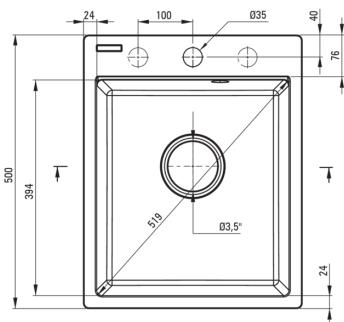

CORIO

Granitspülbecken, 1-Becken

Artikel-Nr.: ZRC_5103
EAN: 5907650860167
Farbe: beige
Garantie [Jahre]: 18

Waschbecken

Ausführung	beige
Art der oberfläche	mat
Material	Granit
Methode der montage	eingebaut
Beckenzahl der spüle	1
Schrank-mindestbreite	400
Breite [mm]	500
Länge	400
Höhe	211
Beckendicke nr. 1 [mm]	198
Ausschnitt länge einbau	380
Aussparung_breite_einbau	480
Ausgerüstet	Ja
Anzahl der löcher	1
Anzahl der vorgefresten löcher	2

Garnitur für spüle

Ausführung	Stahl
Stöpselart	manual-
Platzsparender siphon	Ja
Möglichkeit zum anschluss einer spül-/waschmaschine	Ja

Charakteristische Merkmale:

- Eigenschaften von Deante-Granit: Widerstandsfähigkeit gegen Stöße, hohe Temperaturen, Verfärbungen, Temperaturschocks
- Längste 18 Jahre Garantie
- Ablaufgarnitur mit Anschlussmöglichkeit für Waschmaschine oder Geschirrspüler
- Platzsparsiphon, der unter anderem Mülltrennung erleichtert
- Durch die hydrophoben Eigenschaften werden Wassermoleküle abgestoßen
- Spezielles Mittel, das für die zu reinigenden Oberflächen unbedenklich ist
- Die mit Silberionen angereicherte Ausführung fügt antiseptische Eigenschaften hinzu