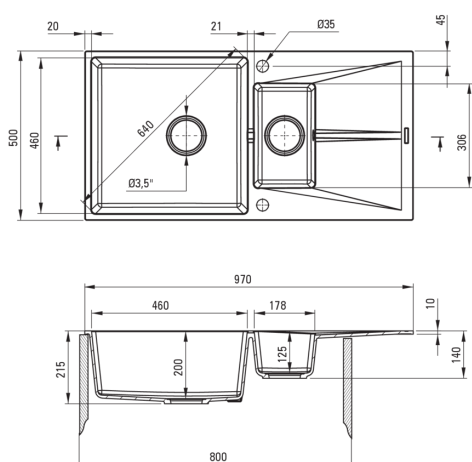

CORIO

Гранітна кухонна раковина, 1.5-камерний з сушаркою

deante

Код продукту: ZRC_2513

EAN: 5907650865735

Колір: графіт

Гарантія: 18

Раковина

Оздоблення	графіт
Тип поверхні	мат
Матеріал	граніт
Спосіб монтажу	врізний, на одному рівні з стільницею
Мінімальна ширина шапки	800
Ширина [мм]	500
Довжина [мм]	970
Висота [мм]	215
Виріз в стільниці (врізний) - довжина [мм]	950
Виріз в стільниці (врізний) - ширина [мм]	480
Універсальний	Так
З сифоном	Так
Кількість отворів	2
Кількість фрезованих отворів	2

Сифон для раковини

Оздоблення	сталь
Тип пробки	автоматичний
Компактний сифон space-saver	Так
Можливість підключення посудомийної / пральної машини	Так

Відмінна риса:

- Оздоблення, збагачене іонами срібла, додає антисептичні властивості
- Властивості граніту Deante: стійкість на удари, високу температуру, знебарвлення, тепловий удар
- Гідрофобні властивості відштовхують молекули води
- Найдовша 18-річна гарантія
- Обладнання з автоматичним закриттям зливу
- Компактний сифон Space-Saver який зберігає додатковн місце під раковину
- Пропонуємо спеціальний засіб, безпечний для очищуваних поверхонь
- Реверсивна кухонна раковина-монтується з коморою зліва чи справа