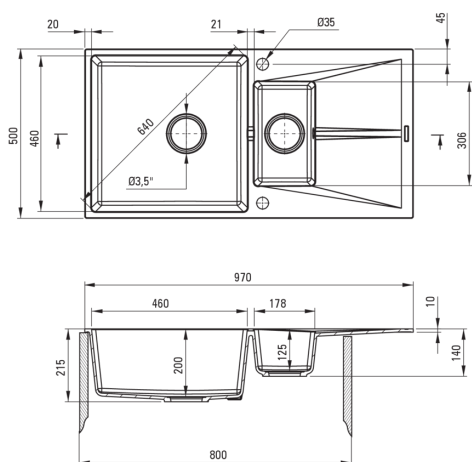

### Мойка

Отделка	графит
Вид поверхности	мат
Материал	гранит
Способ монтажа	впускаемый, Ровно со столешницей
Минимальная ширина шкафа [мм]	800
Ширина [мм]	500
Длина [мм]	970
Высота [мм]	215
Вырез в столешнице (впускаемая) - длина [мм]	950
Вырез в столешнице (впускаемая) - ширина [мм]	480
Универсальный	Да
С сифоном	Да
Количество готовых отверстий	2
Количество фрезерованных отверстий	2