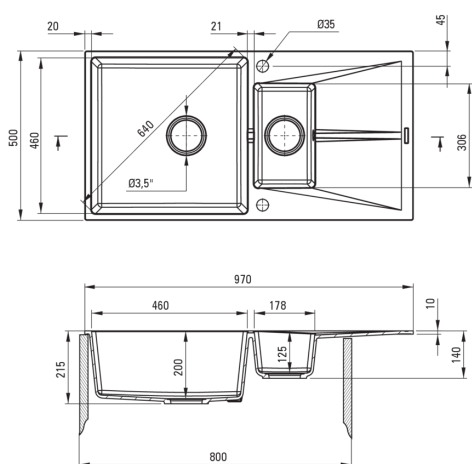

CORIO

Chiuvetă din granit, 1,5-cuve cu picurător

 deante

Codul produsului: ZRC_2513

EAN: 5907650865735

Culoarea: grafit

Garanție [ani]: 18

Chiuvetă

Finisaj	grafit
Tipul suprafeței	mat
Material	granit
Metoda de instalare	cu montare încastrată, la nivel
Lățimea minimă a dulapului [mm]	800
Lățime [mm]	500
Lungimea [mm]	970
Înălțime [mm]	215
Lungimea conturului [mm]	950
Lățimea conturului [mm]	480
Reversibil	Da
Dotat cu accesorii	Da
Număr de orificii	2
Număr de orificii făcute în avans	2