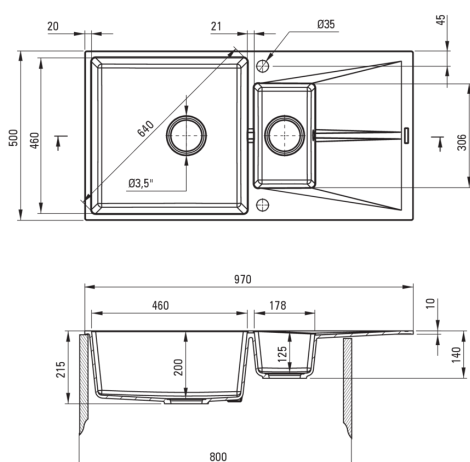

### Chiuvetă

Finisaj	grafit
Tipul suprafeței	mat
Material	granit
Metoda de instalare	cu montare încastrată, la nivel
Lățimea minimă a dulapului [mm]	800
Lățime [mm]	500
Lungimea [mm]	970
Înălțime [mm]	215
Lungimea conturului [mm]	950
Lățimea conturului [mm]	480
Reversibil	Da
Dotat cu accesorii	Da
Număr de orificii	2
Număr de orificii făcute în avans	2