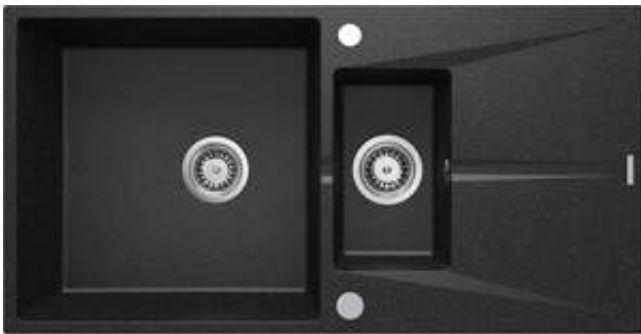

CORIO

Lavello in granito, 1.5-vaschetta con gocciolatoio

Codice prodotto: ZRC_2513

EAN: 5907650865735

Colore: grafite

Garanzia [anni]: 18

Lavello

Finitura	grafite
Tipo di superficie	opaco
Materiale	granito
Metodo di installazione	incassato, a filo
Larghezza minima del mobile [mm]	800
Larghezza [mm]	500
Lunghezza [mm]	970
Altezza [mm]	215
Lunghezza del taglio [mm]	950
Larghezza di taglio [mm]	480
Reversibile	Sì
Dotato di accessori	Sì
Numero di fori	2
Numero di fori preforati	2

Kit di scarico

Finitura	acciaio
Tipo a spina	automatico
Sifone basso/ salvaspazio	Sì
Possibilità di collegare una lavastoviglie/lavatrice	Sì

Caratteristiche:

- La finitura arricchita con ioni d'argento aggiunge proprietà antisettiche
- Proprietà del granito Deante: resistenza agli urti, alle alte temperature, allo scolorimento e agli shock termici.
- Le proprietà idrofobiche respingono le molecole d'acqua
- La garanzia più lunga, 18 anni
- Accessori con chiusura automatica dello scarico
- Sifone salvaspazio che facilita ad esempio la raccolta differenziata dei rifiuti
- Detergente dedicato, sicuro per le superfici pulite
- Lavello reversibile - possibilità di installare la vasca a destra o a sinistra