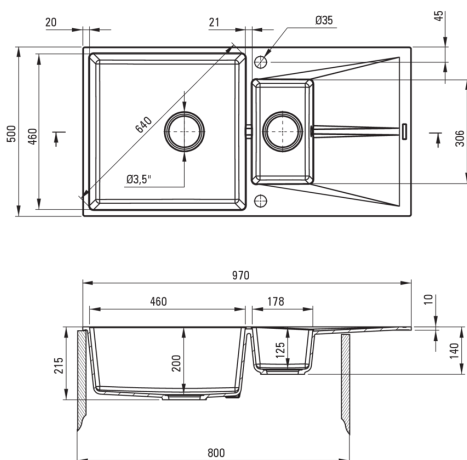

### Hundir

Finalizar	grafito
Tipo de superficie	mate
Material	granito
Metodo de instalacion	recuadro, enjuagar
Ancho mínimo del gabinete [mm]	800
Ancho [mm]	500
Longitud [mm]	970
Altura [mm]	215
Longitud de corte [mm]	950
Ancho recortado [mm]	480
Reversible	Sí
Equipado con accesorios	Sí
Número de agujeros	2
Número de agujeros precipitados	2