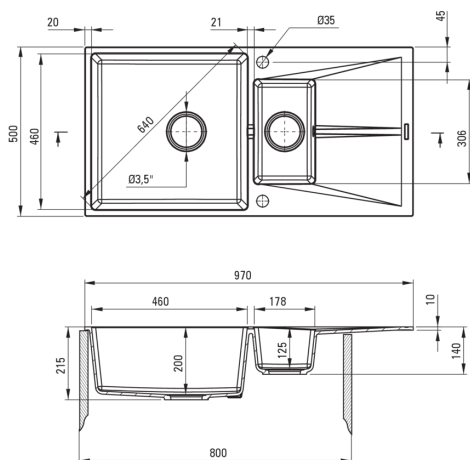

### Waschbecken

Ausführung	Graphit
Art der oberfläche	mat
Material	Granit
Methode der montage	eingebaut, Bündig mit der Arbeitsplatte
Schrank-mindestbreite	800
Breite [mm]	500
Länge	970
Höhe	215
Ausschnitt länge einbau	950
Aussparung_breite_einbau	480
Umkehrbar	Ja
Ausgerüstet	Ja
Anzahl der löcher	2
Anzahl der vorgefesten löcher	2