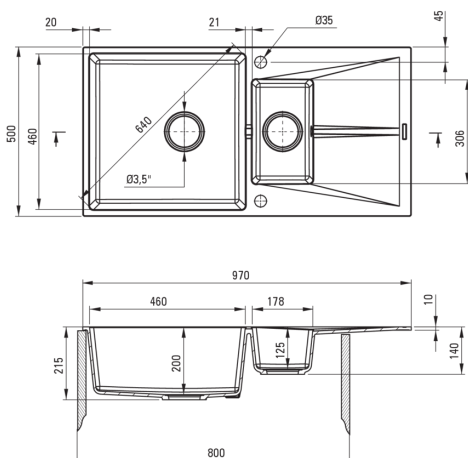

CORIO

Granitspülbecken, 1,5-Becken mit Abtropffläche

Artikel-Nr.: ZRC_2513

EAN: 5907650865735

Farbe: Graphit

Garantie [Jahre]: 18

Waschbecken

Ausführung	Graphit
Art der oberfläche	mat
Material	Granit
Methode der montage	eingebaut, Bündig mit der Arbeitsplatte
Schrank-mindestbreite	800
Breite [mm]	500
Länge	970
Höhe	215
Ausschnitt länge einbau	950
Aussparung_breite_einbau	480
Umkehrbar	Ja
Ausgerüstet	Ja
Anzahl der löcher	2
Anzahl der vorgefresten löcher	2

Garnitur für spüle

Ausführung	Stahl
Stöpselart	automatisch
Platzsparender siphon	Ja
Möglichkeit zum anschluss einer spül-/waschmaschine	Ja

Charakteristische Merkmale:

- Die mit Silberionen angereicherte Ausführung fügt antiseptische Eigenschaften hinzu
- Eigenschaften von Deante-Granit: Widerstandsfähigkeit gegen Stöße, hohe Temperaturen, Verfärbungen, Temperaturschocks
- Durch die hydrophoben Eigenschaften werden Wassermoleküle abgestoßen
- Längste 18 Jahre Garantie
- Garnitur mit automatischer Abfluss-Schließung
- Platzsparsiphon, der unter anderem Mülltrennung erleichtert
- Spezielles Mittel, das für die zu reinigenden Oberflächen unbedenklich ist
- Umkehrbare Spüle - installieren Sie sie mit der Schüssel links oder rechts