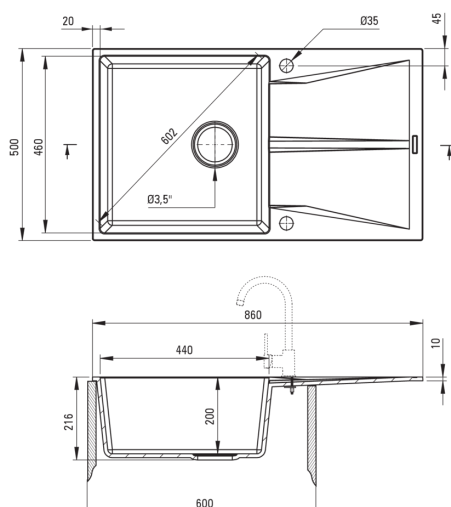

CORIO

Chiuvetă din granit, 1-cuvă cu picurător

deante

Codul produsului: ZRC_211A

EAN: 5907650865674

Culoarea: grafit

Garanție [ani]: 18

Chiuvetă

Finisaj	grafit
Tipul suprafeței	mat
Material	granit
Metoda de instalare	cu montare încastrată, la nivel
Număr de cuve	1
Lățimea minimă a dulapului [mm]	600
Lățime [mm]	500
Lungimea [mm]	860
Înălțime [mm]	216
Lungimea conturului [mm]	840
Lățimea conturului [mm]	480
Reversibil	Da
Dotat cu accesorii	Da
Număr de orificii	2
Număr de orificii făcute în avans	2

Sifon

Finisaj	oțel
Tipul dopului	manual
Sifon pentru economie de spațiu	Da
Posibilitate de racordare a unei mașini de spălat vase/ rufe	Da

Caracteristici:

- Finisajul îmbogățit cu ioni de argint adaugă proprietăți antiseptice.
- Proprietățile granitului Deante: rezistență la impact, temperatură ridicată, decolorare, șoc termic - conform standardului EN 13310
- Proprietățile hidrofobe resping moleculele de apă.
- Cea mai lungă garanție, de 18 ani
- Sifon pentru economie de spațiu, care înlesnește sortarea reziduurilor
- Agent de curățare special, sigur pentru suprafețele curățate
- Chiuvetă reversibilă – posibilitate de instalare a cuvei pe partea stângă sau pe partea dreaptă