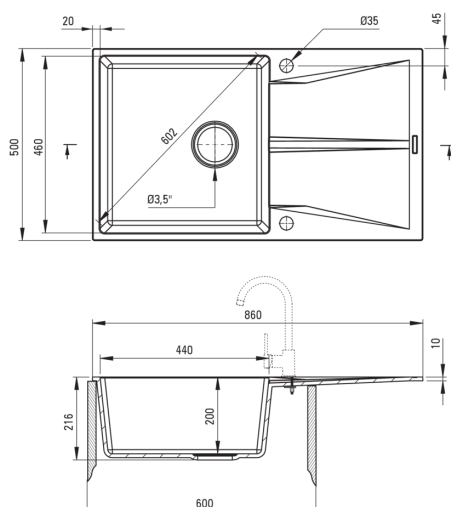

### Zlewozmywak

Wykończenie	grafit
Rodzaj powierzchni	mat
Materiał	granit
Sposób montażu	wpuszczany, na równi z blatem
Ilość komór zlewozmywaka	1
Minimalna szerokość szafki [mm]	600
Szerokość [mm]	500
Długość [mm]	860
Wysokość [mm]	216
Wycięcie w blacie (wpuszczany) - długość [mm]	840
Wycięcie w blacie (wpuszczany) - szerokość [mm]	480
Odwracalny	Tak
Wyposażony w osprzęt	Tak
Liczba otworów gotowych	2
Liczba otworów podfrezowanych	2