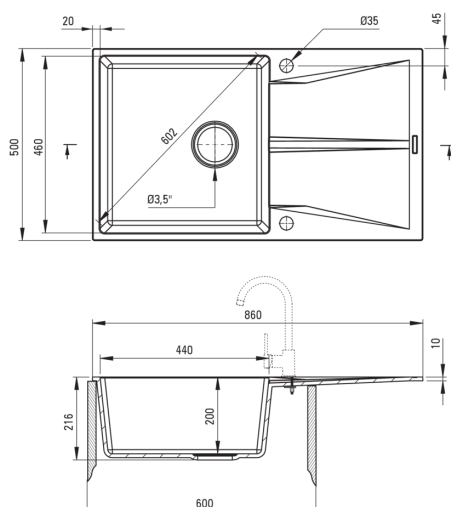

Zlewozmywak

Wykończenie	grafit
Rodzaj powierzchni	mat
Materiał	granit
Sposób montażu	wpuszczany, na równi z blatem
Ilość komór zlewozmywaka	1
Minimalna szerokość szafki [mm]	600
Szerokość [mm]	500
Długość [mm]	860
Wysokość [mm]	216
Wycięcie w blacie (wpuszczany) - długość [mm]	840
Wycięcie w blacie (wpuszczany) - szerokość [mm]	480
Odwracalny	Tak
Wyposażony w osprzęt	Tak
Liczba otworów gotowych	2
Liczba otworów podfrezowanych	2