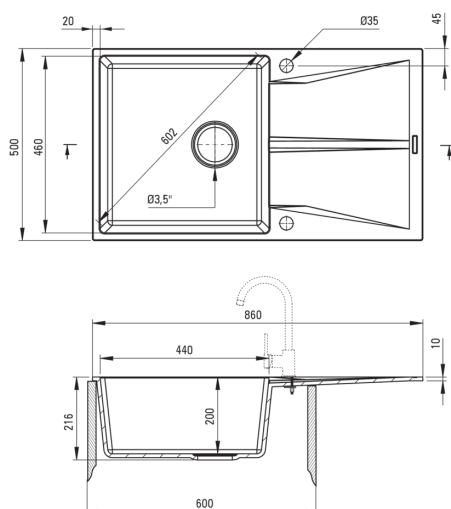

Zlewozmywak

Wykończenie	grafit
Rodzaj powierzchni	mat
Materiał	granit
Sposób montażu	wpuszczany, na równi z blatem
Ilość komór zlewozmywaka	1
Minimalna szerokość szafki [mm]	600
Szerokość [mm]	500
Długość [mm]	860
Wysokość [mm]	216
Wycięcie w blacie (wpuszczany) - długość [mm]	840
Wycięcie w blacie (wpuszczany) - szerokość [mm]	480
Odwracalny	Tak
Wyposażony w osprzęt	Tak
Liczba otworów gotowych	2
Liczba otworów podfrezowanych	2