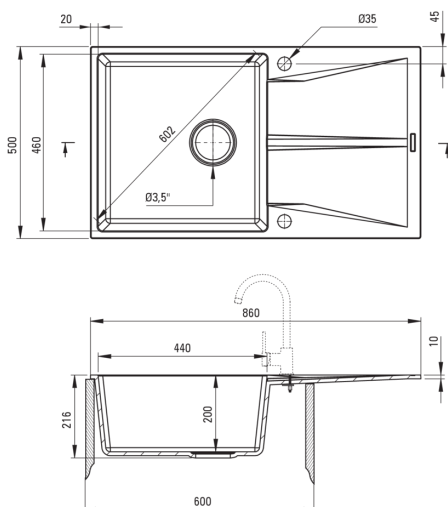

CORIO

Lavello in granito, 1-vaschetta con gocciolatoio

 deante

Codice prodotto: ZRC_211A

EAN: 5907650865674

Colore: grafite

Garanzia [anni]: 18

Lavello

Finitura	grafite
Tipo di superficie	opaco
Materiale	granito
Metodo di installazione	incassato, a filo
Numero di ciotole	1
Larghezza minima del mobile [mm]	600
Larghezza [mm]	500
Lunghezza [mm]	860
Altezza [mm]	216
Lunghezza del taglio [mm]	840
Larghezza di taglio [mm]	480
Reversibile	Sì
Dotato di accessori	Sì
Numero di fori	2
Numero di fori preforati	2