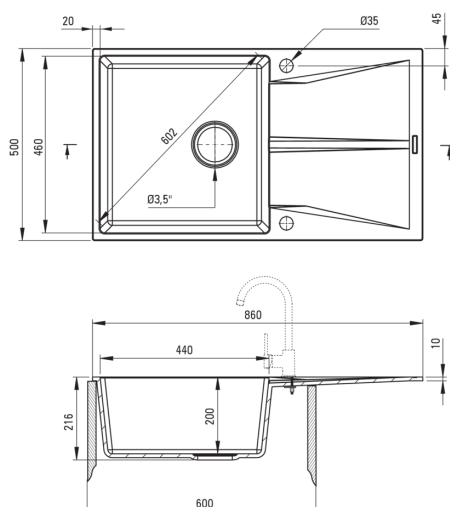

CORIO

Évier en granit, 1 bac avec égouttoir

Code produit: ZRC_211A

EAN: 5907650865674

Couleur: graphite

Garantie [années]: 18

Évier

Finition	graphite
Type de surface	tapis
Matériel	granit
Méthode de montage	encastré, même niveaux avec la surface
Nombre de bols	1
Largeur minimale de l'armoire [mm]	600
Largeur [mm]	500
Longueur [mm]	860
Hauteur [mm]	216
Découpe dans le plan de travail (encastré) - longueur [mm]	840
Découpe dans le plan de travail (encastré) - largeur [mm]	480
Réversible	Oui
Équipé d'accessoires	Oui
Nombre de trous finis	2
Nombre de trous fraisés	2

Trousse de déchets

Finition	acier
Type de bouchon	manuel
Siphon peu encombrant space-saver	Oui
Possibilité de brancher un lave-vaisselle/lave-linge	Oui

Caractéristiques:

- La finition enrichie en ions d'argent ajoute des propriétés antiseptiques
- Propriétés du granit Deante : résistance aux chocs, haute température, décoloration, choc thermique - avec norme EN 13310
- Les propriétés hydrophobes repoussent les molécules d'eau
- Le plus long, 18 ans de garantie
- Siphon peu encombrant qui facilite par ex. tri des déchets
- Agent de nettoyage dédié, sans danger pour les surfaces nettoyées
- Évier réversible - installation avec le bol à gauche ou à droite