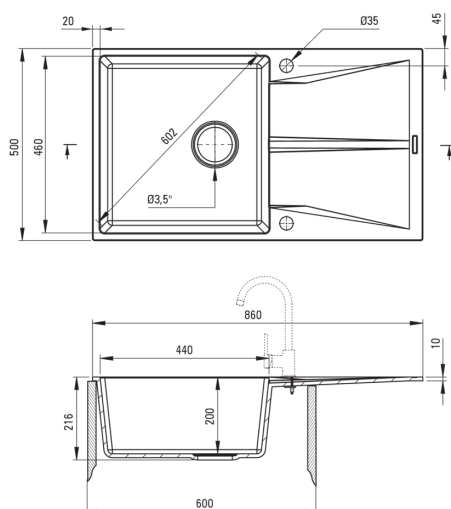

CORIO

Fregadero de granito, 1-Seno con drenador

Código de producto: ZRC_211A

EAN: 5907650865674

Color: grafito

Garantía [años]: 18

Hundir

Finalizar	grafito
Tipo de superficie	mate
Material	granito
Metodo de instalacion	recuadro, enjuagar
Número de tazones	1
Ancho mínimo del gabinete [mm]	600
Ancho [mm]	500
Longitud [mm]	860
Altura [mm]	216
Longitud de corte [mm]	840
Ancho recortado [mm]	480
Reversible	Sí
Equipado con accesorios	Sí
Número de agujeros	2
Número de agujeros precipitados	2