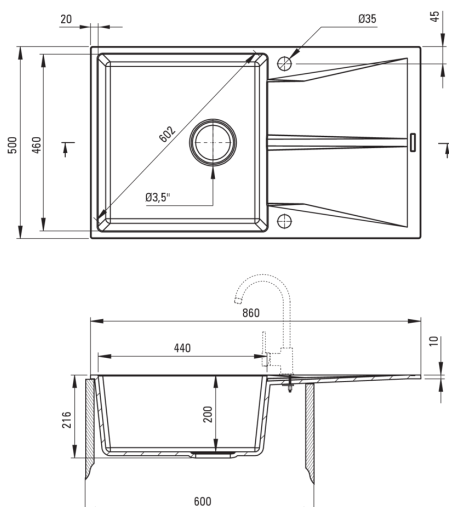

CORIO

Granitspülbecken, 1-Becken mit Abtropffläche

Artikel-Nr.: ZRC_211A
 EAN: 5907650865674
 Farbe: Graphit
 Garantie [Jahre]: 18

Waschbecken

Ausführung	Graphit
Art der oberfläche	mat
Material	Granit
Methode der montage	eingebaut, Bündig mit der Arbeitsplatte
Beckenzahl der spüle	1
Schrank-mindestbreite	600
Breite [mm]	500
Länge	860
Höhe	216
Ausschnitt länge einbau	840
Aussparung_breite_einbau	480
Umkehrbar	Ja
Ausgerüstet	Ja
Anzahl der löcher	2
Anzahl der vorgefresten löcher	2

Garnitur für spüle

Ausführung	Stahl
Stöpselart	manual-
Platzsparender siphon	Ja
Möglichkeit zum anschluss einer spül-/waschmaschine	Ja

Charakteristische Merkmale:

- Die mit Silberionen angereicherte Ausführung fügt antiseptische Eigenschaften hinzu
- Eigenschaften von Deante-Granit: Widerstandsfähigkeit gegen Stöße, hohe Temperaturen, Verfärbungen, Temperaturschocks
- Durch die hydrophoben Eigenschaften werden Wassermoleküle abgestoßen
- Längste 18 Jahre Garantie
- Platzsparsiphon, der unter anderem Mülltrennung erleichtert
- Spezielles Mittel, das für die zu reinigenden Oberflächen unbedenklich ist
- Umkehrbare Spüle - installieren Sie sie mit der Schüssel links oder rechts