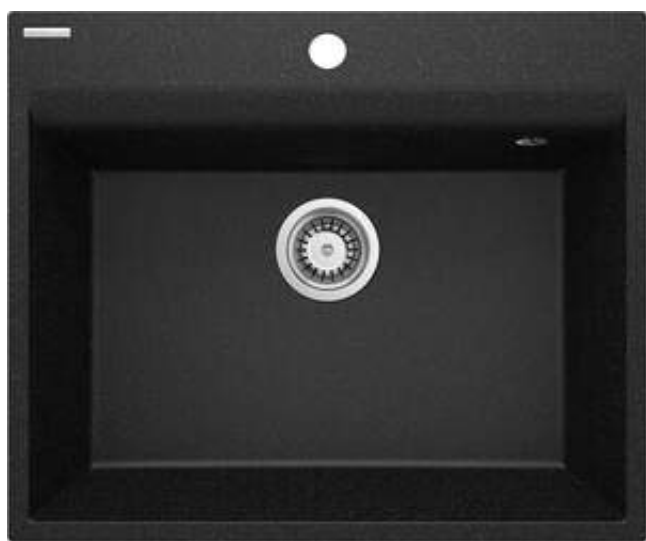

CORIO

granitno korito, 1 posoda

koda izdelka: ZRC_210A

EAN: 5907650865636

Barva: grafit

Garancija [leta]: 18

Korito

Finiš	grafit
Tip površine	mat
Material	granit
Metoda montaže	vgrajen, poravnano
Število posod	1
Minimalna širina omarice [mm]	600
Širina [mm]	500
Dolžina [mm]	600
Višina [mm]	216
Izrez v delovnem pultu [mm]	580
Širina izreza [mm]	480
Z dodatki	Ja
Število lukenj	1
Število rezkanih lukenj	4

Sifon

Finiš	jeklo
Tip čepa	ročno
Nizek sifon/prihranek prostora	Ja
Možnost priključitve pomivalnega / pralnega stroja	Ja

karakteristike:

- Finiš, obogaten s srebrovimi ioni, doda antiseptične lastnosti
- Lastnosti granita Deante: odpornost na udarce, visoke temperature, razbarvanje, termični šok
- Hidrofobne lastnosti odbijajo molekule vode
- Najdaljša 18-letna garancija
- Sifon, ki prihrani prostor in olajša npr. ločevanje odpadkov
- V ponudbi Deante imamo tudi varna namenska čistila