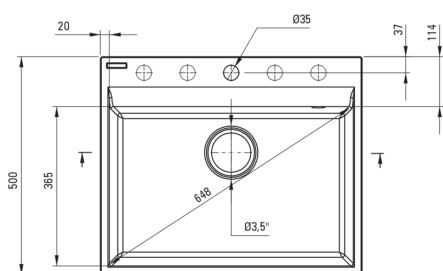

CORIO

Гранитная мойка, 1-чаша

deante

Код товара: ZRC_210A

EAN: 5907650865636

Цвет: графит

Гарантия [лет]: 18

Мойка

Отделка	графит
Вид поверхности	мат
Материал	гранит
Способ монтажа	впускаемый, Ровно со столешницей
Количество чаш	1
Минимальная ширина шкафа [мм]	600
Ширина [мм]	500
Длина [мм]	600
Высота [мм]	216
Вырез в столешнице (впускаемая) - длина [мм]	580
Вырез в столешнице (впускаемая) - ширина [мм]	480
С сифоном	Да
Количество готовых отверстий	1
Количество фрезерованных отверстий	4

Сифон для раковины

Отделка	сталь
Вид клапана	мануальный
Компактный сифон space-saver	Да
Возможность подключения посудомоечной/стиральной машины	Да

Отличительные черты:

- Отделка, обогащенная ионами серебра, придает антисептические свойства
- Свойства гранита Deante: ударопрочность, выносливость на высокую температуру, обесцвечивание, термический удар
- Гидрофобные свойства отталкивают молекулы воды
- Самая продолжительная гарантия 18 лет
- Компактный сифон Space-saver позволяющий ограничит место под мойкой
- Специальное средство, безопасное для очищаемых поверхностей