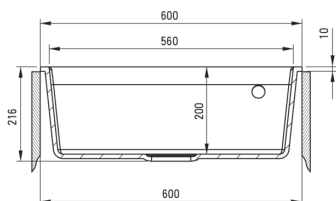

CORIO

Гранитная мойка, 1-чаша

deante

Код товара: ZRC_210A

EAN: 5907650865636

Цвет: графит

Гарантия [лет]: 18

Мойка

Отделка	графит
Вид поверхности	мат
Материал	гранит
Способ монтажа	впускаемый, Ровно со столешницей
Количество чаш	1
Минимальная ширина шкафа [мм]	600
Ширина [мм]	500
Длина [мм]	600
Высота [мм]	216
Вырез в столешнице (впускаемая) - длина [мм]	580
Вырез в столешнице (впускаемая) - ширина [мм]	480
С сифоном	Да
Количество готовых отверстий	1
Количество фрезерованных отверстий	4

Сифон для раковины

Отделка	сталь
Вид клапана	мануальный
Компактный сифон space-saver	Да
Возможность подключения посудомоечной/стиральной машины	Да

Отличительные черты:

- Отделка, обогащенная ионами серебра, придает антисептические свойства
- Свойства гранита Deante: ударопрочность, выносливость на высокую температуру, обесцвечивание, термический удар
- Гидрофобные свойства отталкивают молекулы воды
- Самая продолжительная гарантия 18 лет
- Компактный сифон Space-saver позволяющий ограничит место под мойкой
- Специальное средство, безопасное для очищаемых поверхностей