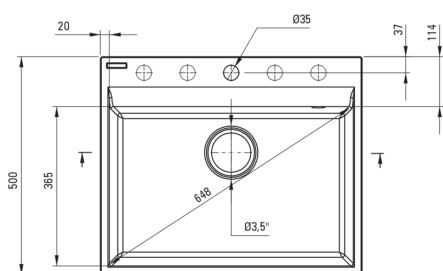

CORIO

Chiuvetă din granit, 1-cuvă

 deante

Codul produsului: ZRC_210A

EAN: 5907650865636

Culoarea: grafit

Garanție [ani]: 18

Chiuvetă

Finisaj	grafit
Tipul suprafeței	mat
Material	granit
Metoda de instalare	cu montare încastrată, la nivel
Număr de cuve	1
Lățimea minimă a dulapului [mm]	600
Lățime [mm]	500
Lungimea [mm]	600
Înălțime [mm]	216
Lungimea conturului [mm]	580
Lățimea conturului [mm]	480
Dotat cu accesorii	Da
Număr de orificii	1
Număr de orificii făcute în avans	4