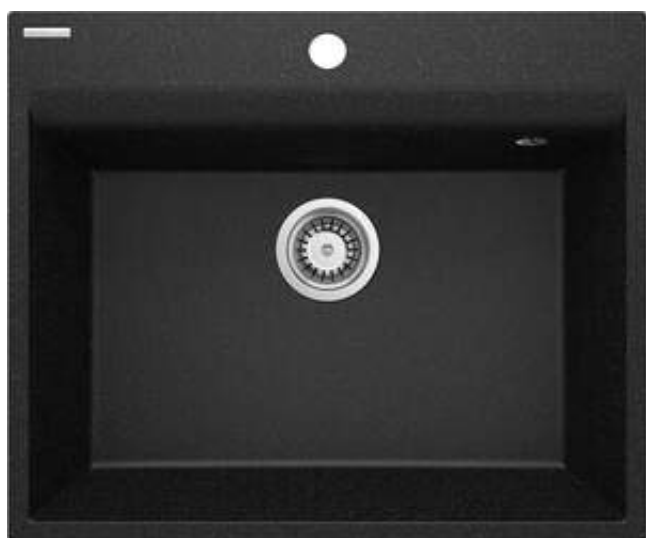

CORIO

Chiuvetă din granit, 1-cuvă

 deante

Codul produsului: ZRC_210A

EAN: 5907650865636

Culoarea: grafit

Garanție [ani]: 18

Chiuvetă

Finisaj	grafit
Tipul suprafeței	mat
Material	granit
Metoda de instalare	cu montare încastrată, la nivel
Număr de cuve	1
Lățimea minimă a dulapului [mm]	600
Lățime [mm]	500
Lungimea [mm]	600
Înălțime [mm]	216
Lungimea conturului [mm]	580
Lățimea conturului [mm]	480
Dotat cu accesorii	Da
Număr de orificii	1
Număr de orificii făcute în avans	4

Sifon

Finisaj	oțel
Tipul dopului	manual
Sifon pentru economie de spațiu	Da
Posibilitate de racordare a unei mașini de spălat vase/ rufe	Da

Caracteristici:

- Finisajul îmbogățit cu ioni de argint adaugă proprietăți antiseptice.
- Proprietățile granitului Deante: rezistență la impact, temperatură ridicată, decolorare, șoc termic - conform standardului EN 13310
- Proprietățile hidrofobe resping moleculele de apă.
- Cea mai lungă garanție, de 18 ani
- Sifon pentru economie de spațiu, care înlesnește sortarea reziduurilor
- Agent de curățare special, sigur pentru suprafețele curățate