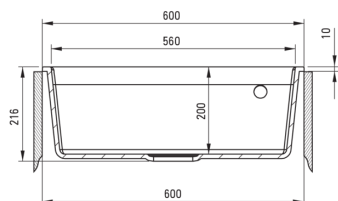

CORIO

Chiuvetă din granit, 1-cuvă

 deante

Codul produsului: ZRC_210A

EAN: 5907650865636

Culoarea: grafit

Garanție [ani]: 18

Chiuvetă

Finisaj	grafit
Tipul suprafeței	mat
Material	granit
Metoda de instalare	cu montare încastrată, la nivel
Număr de cuve	1
Lățimea minimă a dulapului [mm]	600
Lățime [mm]	500
Lungimea [mm]	600
Înălțime [mm]	216
Lungimea conturului [mm]	580
Lățimea conturului [mm]	480
Dotat cu accesorii	Da
Număr de orificii	1
Număr de orificii făcute în avans	4