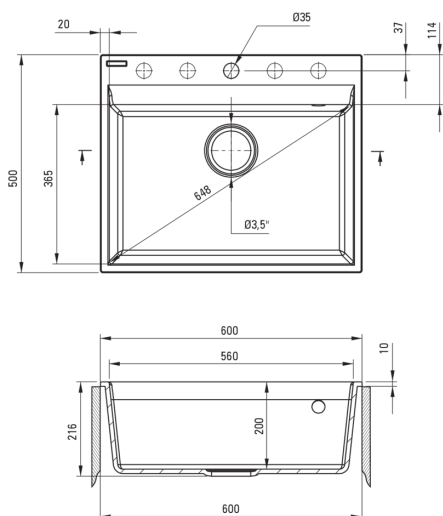

CORIO

Chiuvetă din granit, 1-cuvă

 deante

Codul produsului: ZRC_210A

EAN: 5907650865636

Culoarea: grafit

Garanție [ani]: 18

Chiuvetă

| | |
|-----------------------------------|---------------------------------|
| Finisaj | grafit |
| Tipul suprafeței | mat |
| Material | granit |
| Metoda de instalare | cu montare încastrată, la nivel |
| Număr de cuve | 1 |
| Lățimea minimă a dulapului [mm] | 600 |
| Lățime [mm] | 500 |
| Lungimea [mm] | 600 |
| Înălțime [mm] | 216 |
| Lungimea conturului [mm] | 580 |
| Lățimea conturului [mm] | 480 |
| Dotat cu accesorii | Da |
| Număr de orificii | 1 |
| Număr de orificii făcute în avans | 4 |