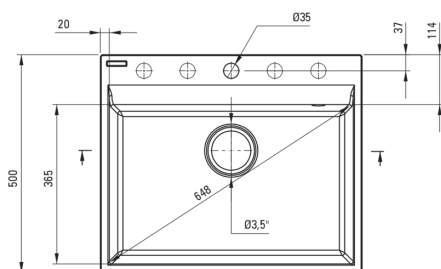

### Évier

Finition	graphite
Type de surface	tapis
Matériel	granit
Méthode de montage	encastré, même niveaux avec la surface
Nombre de bols	1
Largeur minimale de l'armoire [mm]	600
Largeur [mm]	500
Longueur [mm]	600
Hauteur [mm]	216
Découpe dans le plan de travail (encastré) - longueur [mm]	580
Découpe dans le plan de travail (encastré) - largeur [mm]	480
Équipé d'accessoires	Oui
Nombre de trous finis	1
Nombre de trous fraisés	4