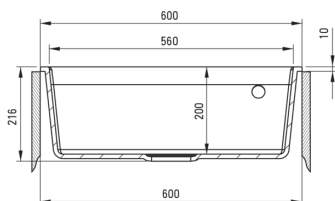

### Évier

Finition	graphite
Type de surface	tapis
Matériel	granit
Méthode de montage	encastré, même niveaux avec la surface
Nombre de bols	1
Largeur minimale de l'armoire [mm]	600
Largeur [mm]	500
Longueur [mm]	600
Hauteur [mm]	216
Découpe dans le plan de travail (encastré) - longueur [mm]	580
Découpe dans le plan de travail (encastré) - largeur [mm]	480
Équipé d'accessoires	Oui
Nombre de trous finis	1
Nombre de trous fraisés	4