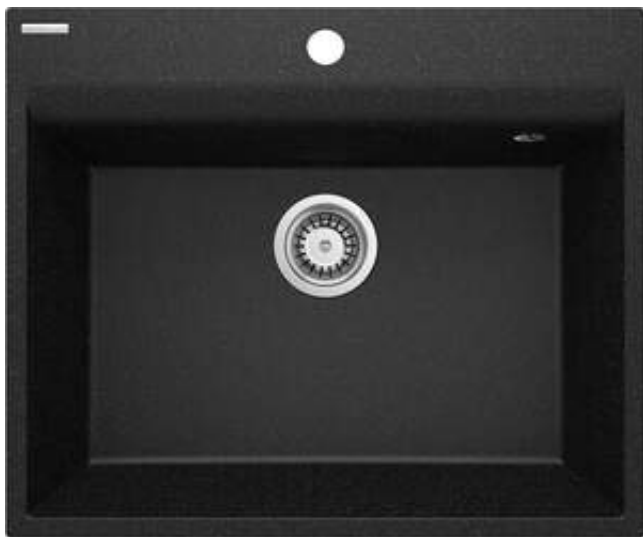

## Évier en granit, 1 bac

Code produit: ZRC\_210A

EAN: 5907650865636

Couleur: graphite

Garantie [années]: 18

### Évier

Finition	graphite
Type de surface	tapis
Matériel	granit
Méthode de montage	encastré, même niveaux avec la surface
Nombre de bols	1
Largeur minimale de l'armoire [mm]	600
Largeur [mm]	500
Longueur [mm]	600
Hauteur [mm]	216
Découpe dans le plan de travail (encastré) - longueur [mm]	580
Découpe dans le plan de travail (encastré) - largeur [mm]	480
Équipé d'accessoires	Oui
Nombre de trous finis	1
Nombre de trous fraisés	4