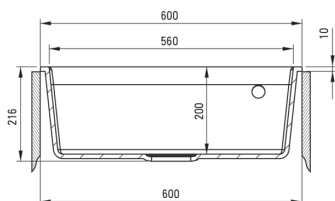

CORIO

Fregadero de granito, 1-seno

Código de producto: ZRC_210A

EAN: 5907650865636

Color: grafito

Garantía [años]: 18

Hundir

Finalizar	grafito
Tipo de superficie	mate
Material	granito
Metodo de instalacion	recuadro, enjuagar
Número de tazones	1
Ancho mínimo del gabinete [mm]	600
Ancho [mm]	500
Longitud [mm]	600
Altura [mm]	216
Longitud de corte [mm]	580
Ancho recortado [mm]	480
Equipado con accesorios	Sí
Número de agujeros	1
Número de agujeros precipitados	4