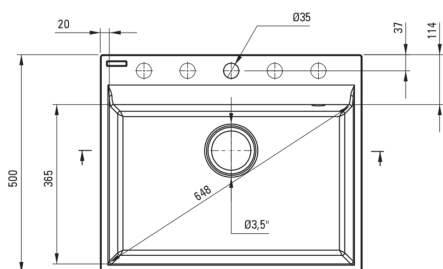

CORIO

Fregadero de granito, 1-seno

Código de producto: ZRC_210A

EAN: 5907650865636

Color: grafito

Garantía [años]: 18

Hundir

Finalizar	grafito
Tipo de superficie	mate
Material	granito
Metodo de instalacion	recuadro, enjuagar
Número de tazones	1
Ancho mínimo del gabinete [mm]	600
Ancho [mm]	500
Longitud [mm]	600
Altura [mm]	216
Longitud de corte [mm]	580
Ancho recortado [mm]	480
Equipado con accesorios	Sí
Número de agujeros	1
Número de agujeros precipitados	4