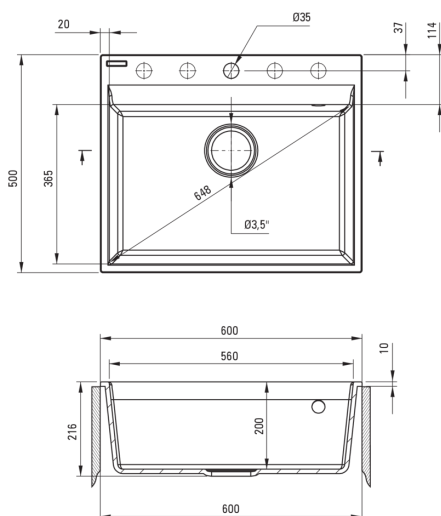

### Waschbecken

Ausführung	Graphit
Art der oberfläche	mat
Material	Granit
Methode der montage	eingebaut, Bündig mit der Arbeitsplatte
Beckenzahl der spüle	1
Schrank-mindestbreite	600
Breite [mm]	500
Länge	600
Höhe	216
Ausschnitt länge einbau	580
Aussparung_breite_einbau	480
Ausgerüstet	Ja
Anzahl der löcher	1
Anzahl der vorgefresten löcher	4