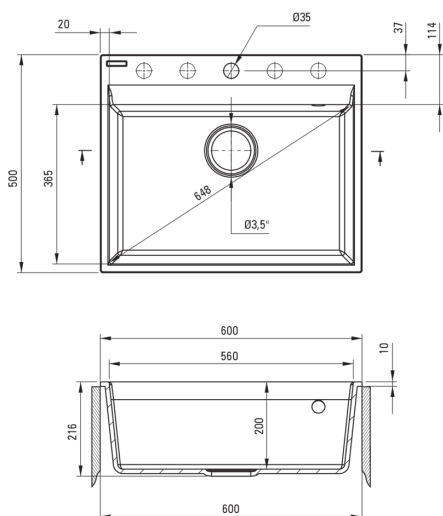

### Waschbecken

Ausführung	Graphit
Art der oberfläche	mat
Material	Granit
Methode der montage	eingebaut, Bündig mit der Arbeitsplatte
Beckenzahl der spüle	1
Schrank-mindestbreite	600
Breite [mm]	500
Länge	600
Höhe	216
Ausschnitt länge einbau	580
Aussparung_breite_einbau	480
Ausgerüstet	Ja
Anzahl der löcher	1
Anzahl der vorgefresten löcher	4