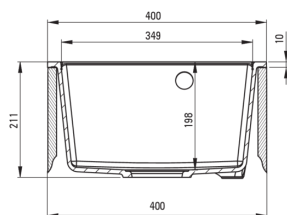

### Chiuvetă

|                                   |                       |
|-----------------------------------|-----------------------|
| Finisaj                           | grafit                |
| Tipul suprafeței                  | mat                   |
| Material                          | granit                |
| Metoda de instalare               | cu montare încastrată |
| Număr de cuve                     | 1                     |
| Lățimea minimă a dulapului [mm]   | 400                   |
| Lățime [mm]                       | 500                   |
| Lungimea [mm]                     | 400                   |
| Înălțime [mm]                     | 211                   |
| Adâncimea cuvei [mm]              | 198                   |
| Lungimea conturului [mm]          | 380                   |
| Lățimea conturului [mm]           | 480                   |
| Dotat cu accesorii                | Da                    |
| Număr de orificii                 | 1                     |
| Număr de orificii făcute în avans | 2                     |