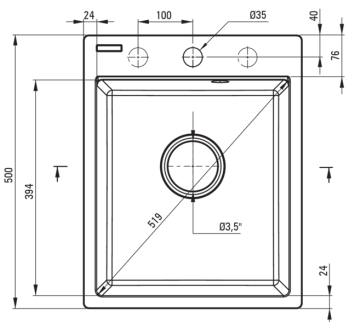

### Chiuvetă

|                                   |                       |
|-----------------------------------|-----------------------|
| Finisaj                           | grafit                |
| Tipul suprafeței                  | mat                   |
| Material                          | granit                |
| Metoda de instalare               | cu montare încastrată |
| Număr de cuve                     | 1                     |
| Lățimea minimă a dulapului [mm]   | 400                   |
| Lățime [mm]                       | 500                   |
| Lungimea [mm]                     | 400                   |
| Înălțime [mm]                     | 211                   |
| Adâncimea cuvei [mm]              | 198                   |
| Lungimea conturului [mm]          | 380                   |
| Lățimea conturului [mm]           | 480                   |
| Dotat cu accesorii                | Da                    |
| Număr de orificii                 | 1                     |
| Număr de orificii făcute în avans | 2                     |