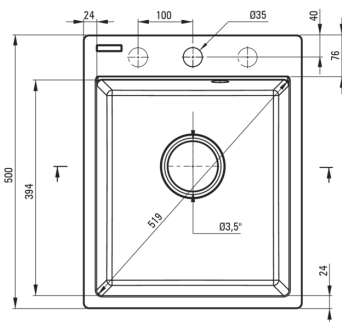

### Zlewozmywak

Wykończenie	grafit
Rodzaj powierzchni	mat
Materiał	granit
Sposób montażu	wpuszczany
Ilość komór zlewozmywaka	1
Minimalna szerokość szafki [mm]	400
Szerokość [mm]	500
Długość [mm]	400
Wysokość [mm]	211
Głębokość komory 1 [mm]	198
Wycięcie w blacie (wpuszczany) - długość [mm]	380
Wycięcie w blacie (wpuszczany) - szerokość [mm]	480
Wyposażony w osprzęt	Tak
Liczba otworów gotowych	1
Liczba otworów podfrezowanych	2