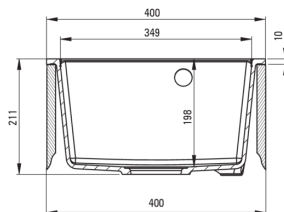

### Zlewozmywak

Wykończenie	grafit
Rodzaj powierzchni	mat
Materiał	granit
Sposób montażu	wpuszczany
Ilość komór zlewozmywaka	1
Minimalna szerokość szafki [mm]	400
Szerokość [mm]	500
Długość [mm]	400
Wysokość [mm]	211
Głębokość komory 1 [mm]	198
Wycięcie w blacie (wpuszczany) - długość [mm]	380
Wycięcie w blacie (wpuszczany) - szerokość [mm]	480
Wyposażony w osprzęt	Tak
Liczba otworów gotowych	1
Liczba otworów podfrezowanych	2