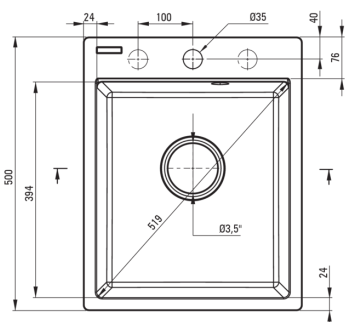

CORIO

Lavello in granito, 1-vaschetta

Codice prodotto: ZRC_2103

EAN: 5907650860150

Colore: grafite

Garanzia [anni]: 18

Lavello

Finitura	grafite
Tipo di superficie	opaco
Materiale	granito
Metodo di installazione	incassato
Numero di ciotole	1
Larghezza minima del mobile [mm]	400
Larghezza [mm]	500
Lunghezza [mm]	400
Altezza [mm]	211
Profondità vasca [mm]	198
Lunghezza del taglio [mm]	380
Larghezza di taglio [mm]	480
Dotato di accessori	Sì
Numero di fori	1
Numero di fori preforati	2