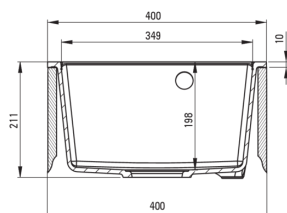

CORIO

Lavello in granito, 1-vaschetta

Codice prodotto: ZRC_2103

EAN: 5907650860150

Colore: grafite

Garanzia [anni]: 18

Lavello

Finitura	grafite
Tipo di superficie	opaco
Materiale	granito
Metodo di installazione	incassato
Numero di ciotole	1
Larghezza minima del mobile [mm]	400
Larghezza [mm]	500
Lunghezza [mm]	400
Altezza [mm]	211
Profondità vasca [mm]	198
Lunghezza del taglio [mm]	380
Larghezza di taglio [mm]	480
Dotato di accessori	Sì
Numero di fori	1
Numero di fori preforati	2