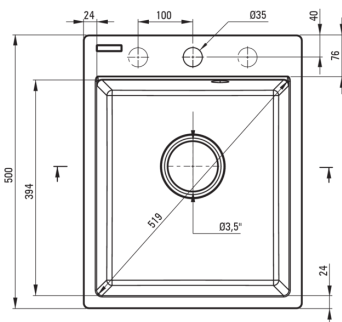

### Waschbecken

Ausführung	Graphit
Art der oberfläche	mat
Material	Granit
Methode der montage	eingebaut
Beckenzahl der spüle	1
Schrank-mindestbreite	400
Breite [mm]	500
Länge	400
Höhe	211
Beckendicke nr. 1 [mm]	198
Ausschnitt länge einbau	380
Aussparung_breite_einbau	480
Ausgerüstet	Ja
Anzahl der löcher	1
Anzahl der vorgefresten löcher	2