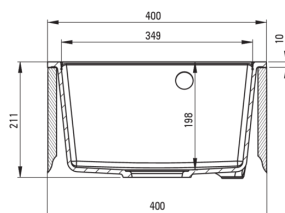

### Waschbecken

Ausführung	Graphit
Art der oberfläche	mat
Material	Granit
Methode der montage	eingebaut
Beckenzahl der spüle	1
Schrank-mindestbreite	400
Breite [mm]	500
Länge	400
Höhe	211
Beckendicke nr. 1 [mm]	198
Ausschnitt länge einbau	380
Aussparung_breite_einbau	480
Ausgerüstet	Ja
Anzahl der löcher	1
Anzahl der vorgefresten löcher	2