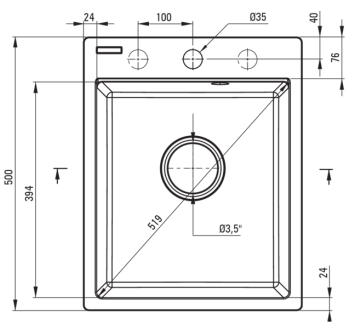

### Waschbecken

Ausführung	Graphit
Art der oberfläche	mat
Material	Granit
Methode der montage	eingebaut
Beckenzahl der spüle	1
Schrank-mindestbreite	400
Breite [mm]	500
Länge	400
Höhe	211
Beckendicke nr. 1 [mm]	198
Ausschnitt länge einbau	380
Aussparung_breite_einbau	480
Ausgerüstet	Ja
Anzahl der löcher	1
Anzahl der vorgefresten löcher	2