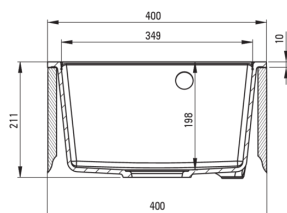

### Waschbecken

Ausführung	Graphit
Art der oberfläche	mat
Material	Granit
Methode der montage	eingebaut
Beckenzahl der spüle	1
Schrank-mindestbreite	400
Breite [mm]	500
Länge	400
Höhe	211
Beckendicke nr. 1 [mm]	198
Ausschnitt länge einbau	380
Aussparung_breite_einbau	480
Ausgerüstet	Ja
Anzahl der löcher	1
Anzahl der vorgefresten löcher	2