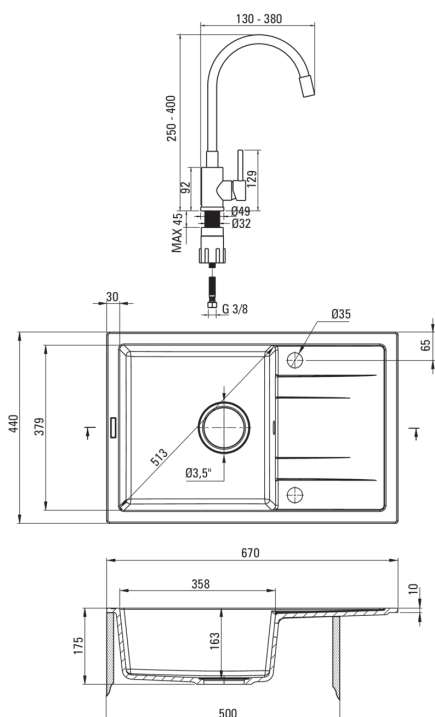

### Korito

Finiš	siva metalik
Tip površine	mat
Material	granit
Metoda montaže	vgrajen
Število posod	1
Minimalna širina omarice [mm]	500
Širina [mm]	440
Dolžina [mm]	670
Višina [mm]	175
Globina posode [mm]	163
Izrez v delovnem pultu [mm]	650
Širina izreza [mm]	420
Obračljivo	Ja
Z dodatki	Ja
Število lukenj	2
Število rezkanih lukenj	0
Antibakterijsko	Ja
Hidrofobnost	Ja

### Mešalna kartuša

Velikost keramične kartuše	35 mm
----------------------------	-------

### Povezovalne cevi

Dolžina [mm]	350
Montažni navoj	3/8"
Navoj priključka 1/2"	M10