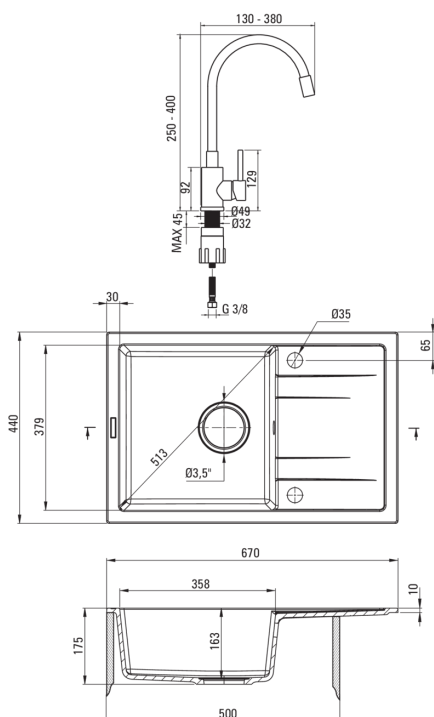

## Мойка

Отделка	серый металлический
Вид поверхности	мат
Материал	гранит
Способ монтажа	впускаемый
Количество чаш	1
Минимальная ширина шкафа [мм]	500
Ширина [мм]	440
Длина [мм]	670
Высота [мм]	175
Глубокость чаши 1 [мм]	163
Вырез в столешнице (впускаемая) - длина [мм]	650
Вырез в столешнице (впускаемая) - ширина [мм]	420
Универсальный	Да
С сифоном	Да
Количество готовых отверстий	2
Количество фрезерованных отверстий	0
Антибактериальный	Да
Гидрофобность	Да

## Картридж к смесителю

Размер картриджа	35 мм
------------------	-------

## Соединительные шланги

Длина [мм]	350
Винт к инсталляции	3/8"
Винт кронштейна	M10