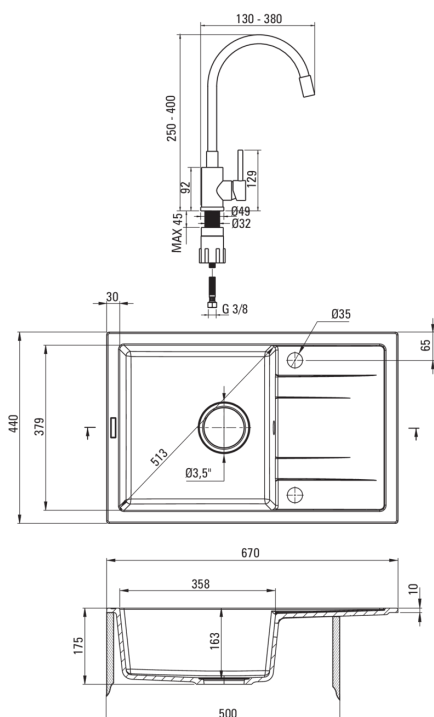

deante

Zlewozmywak

Wykończenie	szary metalik
Rodzaj powierzchni	mat
Materiał	granit
Sposób montażu	wpuszczany
Ilość komór zlewozmywaka	1
Minimalna szerokość szafki [mm]	500
Szerokość [mm]	440
Długość [mm]	670
Wysokość [mm]	175
Głębokość komory 1 [mm]	163
Wycięcie w blacie (wpuszczany) - długość [mm]	650
Wycięcie w blacie (wpuszczany) - szerokość [mm]	420
Odwracalny	Tak
Wyposażony w osprzęt	Tak
Liczba otworów gotowych	2
Liczba otworów podfrezowanych	0
Antybakteryjność	Tak
Hydrofobowość	Tak

Głowica do baterii

Rozmiar głowicy ceramicznej	35 mm
-----------------------------	-------

Wylewka

Rodzaj wylewki	elastyczna
----------------	------------

Aerator

Typ aeratora	honeycomb
Rozmiar aeratora	M22

Wężyk przyłączeniowy

Długość [mm]	350
Gwint od instalacji	3/8"
Gwint przyłącza	M10