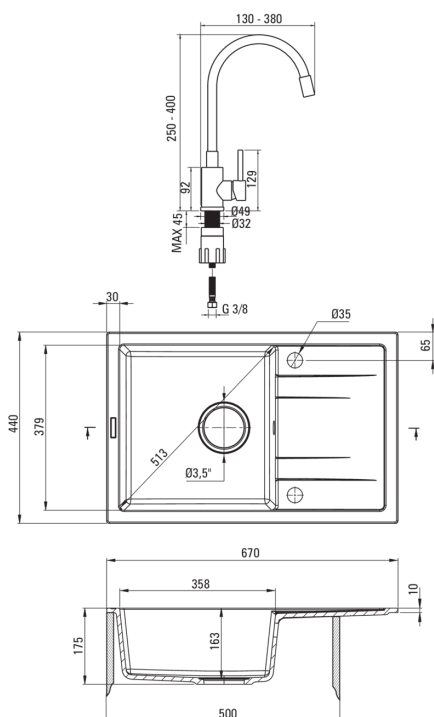

CORIO

Lavello in granito con rubinetto, 1-vaschetta con gocciolatoio

Codice prodotto: ZRCPS113

EAN: 5907650884347

Colore: grigio metallizzato

Garanzia [anni]: 18

 deante

Lavello

Finitura	grigio metallizzato
Tipo di superficie	opaco
Materiale	granito
Metodo di installazione	incassato
Numero di ciotole	1
Larghezza minima del mobile [mm]	500
Larghezza [mm]	440
Lunghezza [mm]	670
Altezza [mm]	175
Profondità vasca [mm]	163
Lunghezza del taglio [mm]	650
Larghezza di taglio [mm]	420
Reversibile	Sì
Dotato di accessori	Sì
Numero di fori	2
Numero di fori preforati	0
Antibatterico	Sì
Idrofobicità	Sì

Cartuccia per miscelatore

Dimensioni della cartuccia in ceramica 35 mm

Beccucci

Tipo a beccuccio	elastico
------------------	----------

Aeratori

Tipo di aeratore	a nido d'ape
Dimensioni dell'aeratore	M22

Tubi di collegamento

Lunghezza [mm]	350
Filetto di installazione	3/8"
Filetto di connessione	M10