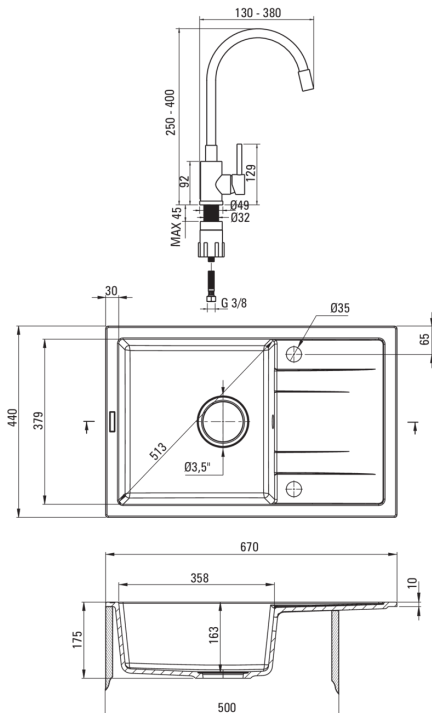

CORIO

Gránit mosogató csapteleppel, 1 medencés csepegtetővel

 deante

Cikkszám: ZRCPS113
EAN: 5907650884347
Szín: metálszürke
Garancia [év]: 18

Mosogató

Kivitelezés	metálszürke
Felület típusa	matt
Anyag	gránit
Beszerelési mód	Süllyesztett
Mosogatómedencék száma	1
Minimális szekrényszélesség [mm]	500
Szélesség [mm]	440
Hosszúság [mm]	670
Magasság [mm]	175
A medence mélysége 1 [mm]	163
Kivágás a munkalapban (beépíthető) - hossz [mm]	650
Kivágás a munkalapban (beépíthető) - szélesség [mm]	420
Megfordítható	Igen
Tartozékokkal felszerelve	Igen
Kész furatok száma	2
Előfúrt lyukak száma	0
Antibakteriális	Igen
Hidrofób	Igen

Leeresztő készlet

Kivitelezés	acél
Dugó típusa	manuális
Helytakarékos szifon space saver	Igen
Mosogatógép/mosógép csatlakoztatható	Igen

Csaptelep

Kivitelezés	szürke, acél
Csaptelep típusa	egykaros, keverő
Beszerelési mód	álló
Akustikai osztály [db]	1 ($x \leq 20$)

Csaptelep betét

Betét mérete	35 mm
--------------	-------

Kifolyócsövek

Kifolyó típusa	rugalmas
----------------	----------

Perlátorok

Perlátor típusa	honeycomb
Perlátor mérete	M22

Csatlakozó tömlők

Hosszúság [mm]	350
Menet beszereléshez	3/8"
Csatlakozó menet	M10