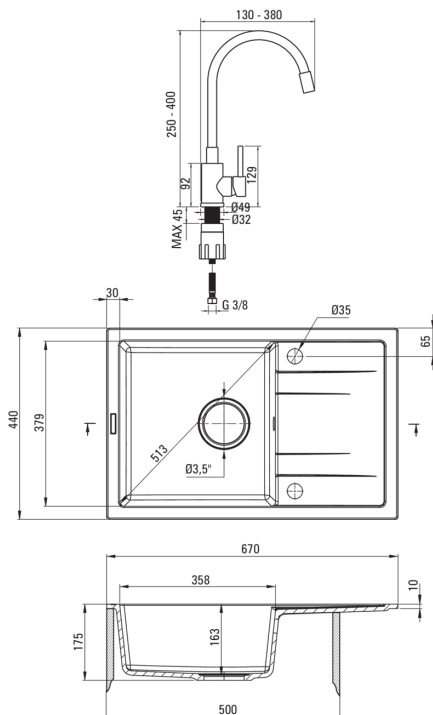

CORIO

Évier en granit avec robinet, 1 bac avec égouttoir

deante

Code produit: ZRCPS113

EAN: 5907650884347

Couleur: gris métallisé

Garantie [années]: 18

Évier

Finition	gris métallisé
Type de surface	tapis
Matériel	granit
Méthode de montage	encastré
Nombre de bols	1
Largeur minimale de l'armoire [mm]	500
Largeur [mm]	440
Longueur [mm]	670
Hauteur [mm]	175
Profondeur du bol [mm]	163
Découpe dans le plan de travail (encastré) - longueur [mm]	650
Découpe dans le plan de travail (encastré) - largeur [mm]	420
Réversible	Oui
Équipé d'accessoires	Oui
Nombre de trous finis	2
Nombre de trous fraisés	0
Antibactérien	Oui
Hydrophobie	Oui

Trousse de déchets

Finition	acier
Type de bouchon	manuel
Siphon peu encombrant space-saver	Oui
Possibilité de brancher un lave-vaisselle/lave-linge	Oui

Mitigeur

Finition	Gris, acier
Type de mitigeur	mono-manche, mixer
Méthode de montage	debout
Groupe acoustique [db]	1 (x ≤ 20)

Cartouche mélangeur

Taille de la cartouche en céramique	35 mm

BeCS

Type de bec	élastique

Aérateurs

Type d'aérateur	honeycomb
Taille de l'aérateur	M22

Flexibles de raccordement

Longueur [mm]	350
Fil d'installation	3/8"
Fil de connexion	M10