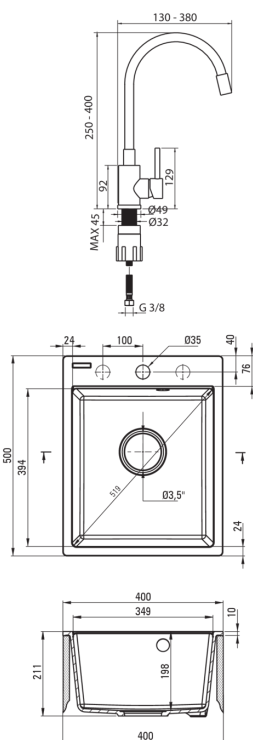

### Korito

Finiš	siva metalik
Tip površine	mat
Material	granit
Metoda montaže	vgrajen
Število posod	1
Minimalna širina omarice [mm]	400
Širina [mm]	500
Dolžina [mm]	400
Višina [mm]	211
Globina posode [mm]	198
Izrez v delovnem pultu [mm]	380
Širina izreza [mm]	480
Z dodatki	Ja
Število lukenj	1
Število rezkanih lukenj	2
Antibakterijsko	Ja
Hidrofobnost	Ja

### Mešalna kartuša

Velikost keramične kartuše	35 mm
----------------------------	-------

### Povezovalne cevi

Dolžina [mm]	350
Montažni navoj	3/8"
Navoj priključka 1/2"	M10