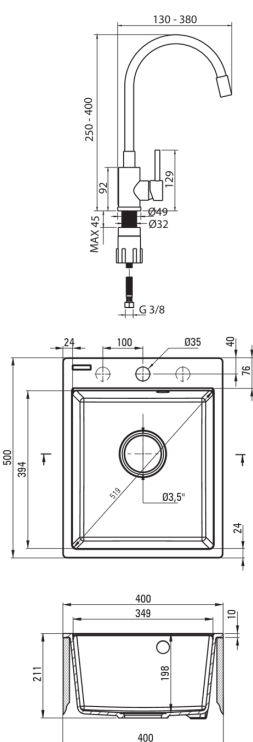

CORIO

Гранитная мойка со смесителем, 1-чаша

deante

Код товара: ZRCPS103

EAN: 5907650886457

Цвет: серый металлический

Гарантия [лет]: 18

Мойка

Отделка	серый металлический
Вид поверхности	мат
Материал	гранит
Способ монтажа	впускаемый
Количество чаш	1
Минимальная ширина шкафа [мм]	400
Ширина [мм]	500
Длина [мм]	400
Высота [мм]	211
Глубокость чаши 1 [мм]	198
Вырез в столешнице (впускаемая) - длина [мм]	380
Вырез в столешнице (впускаемая) - ширина [мм]	480
С сифоном	Да
Количество готовых отверстий	1
Количество фрезерованных отверстий	2
Антибактериальный	Да
Гидрофобность	Да

Сифон для раковины

Отделка	сталь
Вид клапана	мануальный
Компактный сифон space-saver	Да
Возможность подключения посудомоечной/стиральной машины	Да

Смесители

Отделка	серый, сталь
Вид смесителя	однорычажный, смешивающий
Способ монтажа	стоящий
Акустическая группа [дБ]	1 ($x \leq 20$)

Картридж к смесителю

Размер картриджа	35 мм

Изливы

Вид излива	гибкая

Аэраторы

Тип аэратора	honeycomb
Размер аэратора	M22

Соединительные шланги

Длина [мм]	350
Винт к инсталляции	3/8"
Винт кронштейна	M10