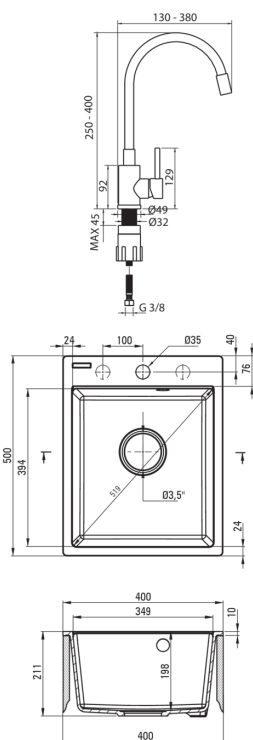

CORIO

Chiuvetă din granit cu baterie, 1-cuvă

 deante

Codul produsului: ZRCPS103

EAN: 5907650886457

Culoarea: gri metalic

Garanție [ani]: 18

Chiuvetă

Finisaj	gri metalic
Tipul suprafeței	mat
Material	granit
Metoda de instalare	cu montare încastrată
Număr de cuve	1
Lățimea minimă a dulapului [mm]	400
Lățime [mm]	500
Lungimea [mm]	400
Înălțime [mm]	211
Adâncimea cuvei [mm]	198
Lungimea conturului [mm]	380
Lățimea conturului [mm]	480
Dotat cu accesorii	Da
Număr de orificii	1
Număr de orificii făcute în avans	2
Antibacterian	Da
Hidrofobie	Da

Baterie cartuș

Dimensiunea cartușului ceramic	35 mm
--------------------------------	-------

Pipe

Tipul pipei	elastic
-------------	---------

Aeratoare

Tipul aeratorului	honeycomb
Dimensiunea aeratorului	M22

Furtunuri de racordare

Lungimea [mm]	350
Filet de instalare	3/8"
Filet de conexiune	M10