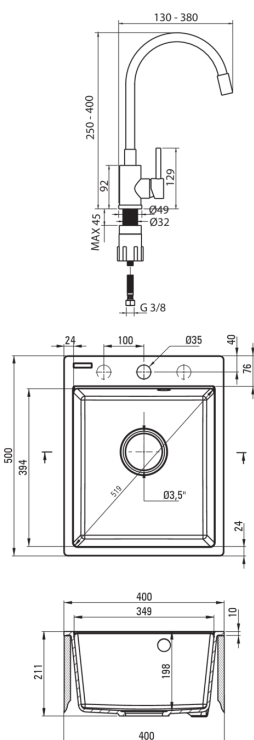

CORIO

Zlewozmywak granitowy z baterią 1-komorowy

Cena Netto: **649,59 zł**
Cena Brutto: **799,00 zł**

deante

Kod produktu: ZRCPS103
EAN: 5907650886457
Kolor: szary metalik
Gwarancja [lata]: 18

Zlewozmywak

Wykończenie	szary metalik
Rodzaj powierzchni	mat
Materiał	granit
Sposób montażu	wpuszczany
Ilość komór zlewozmywaka	1
Minimalna szerokość szafki [mm]	400
Szerokość [mm]	500
Długość [mm]	400
Wysokość [mm]	211
Głębokość komory 1 [mm]	198
Wycięcie w blacie (wpuszczany) - długość [mm]	380
Wycięcie w blacie (wpuszczany) - szerokość [mm]	480
Wyposażony w osprzęt	Tak
Liczba otworów gotowych	1
Liczba otworów podfrezowanych	2
Antybakteryjność	Tak
Hydrofobowość	Tak

Osprzęt do zlewozmywaka

Wykończenie	stal
Rodzaj korka	manualny
Syfon oszczędzający miejsce space-saver	Tak
Możliwość podłączenia zmywarki/pralki	Tak

Bateria

Wykończenie	szary, stal
Rodzaj baterii	jednouchwytowa, mieszaczowa
Sposób montażu	stojący
Grupa akustyczna [db]	I (x ≤ 20)

Głowica do baterii

Rozmiar głowicy ceramicznej	35 mm
-----------------------------	-------

Wylewka

Rodzaj wylewki	elastyczna
----------------	------------

Aerator

Typ aeratora	honeycomb
Rozmiar aeratora	M22

Wężyk przyłączeniowy

Długość [mm]	350
Gwint od instalacji	3/8"
Gwint przyłącza	M10