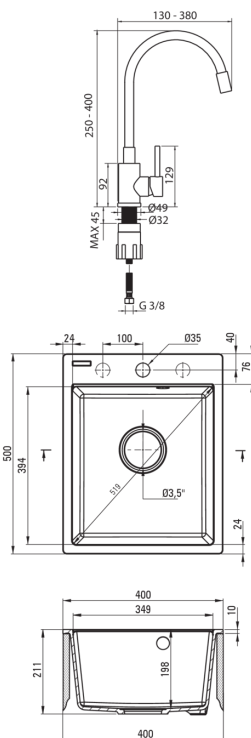

CORIO

Lavello in granito con rubinetto, 1-vaschetta

 deante

Codice prodotto: ZRCPS103

EAN: 5907650886457

Colore: grigio metallizzato

Garanzia [anni]: 18

Lavello

Finitura	grigio metallizzato
Tipo di superficie	opaco
Materiale	granito
Metodo di installazione	incassato
Numero di ciotole	1
Larghezza minima del mobile [mm]	400
Larghezza [mm]	500
Lunghezza [mm]	400
Altezza [mm]	211
Profondità vasca [mm]	198
Lunghezza del taglio [mm]	380
Larghezza di taglio [mm]	480
Dotato di accessori	Sì
Numero di fori	1
Numero di fori preforati	2
Antibatterico	Sì
Idrofobicità	Sì

Cartuccia per miscelatore

Dimensioni della cartuccia in ceramica	35 mm
--	-------

Beccucci

Tipo a beccuccio	elastico
------------------	----------

Aeratori

Tipo di aeratore	a nido d'ape
Dimensioni dell'aeratore	M22

Tubi di collegamento

Lunghezza [mm]	350
Filetto di installazione	3/8"
Filetto di connessione	M10