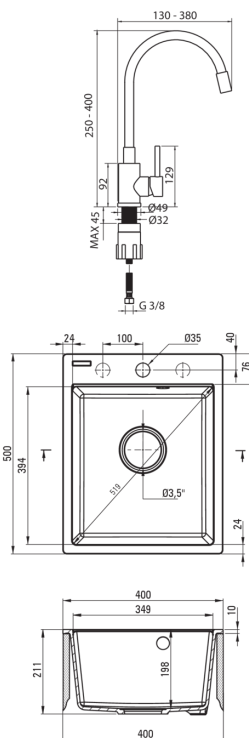

CORIO

Évier en granit avec robinet, 1 bac

Code produit: ZRCPS103
EAN: 5907650886457
Couleur: gris métallisé
Garantie [années]: 18

Évier

Finition	gris métallisé
Type de surface	tapis
Matériel	granit
Méthode de montage	encastré
Nombre de bols	1
Largeur minimale de l'armoire [mm]	400
Largeur [mm]	500
Longueur [mm]	400
Hauteur [mm]	211
Profondeur du bol [mm]	198
Découpe dans le plan de travail (encastré) - longueur [mm]	380
Découpe dans le plan de travail (encastré) - largeur [mm]	480
Équipé d'accessoires	Oui
Nombre de trous finis	1
Nombre de trous fraisés	2
Antibactérien	Oui
Hydrophobie	Oui

Trousse de déchets

Finition	acier
Type de bouchon	manuel
Siphon peu encombrant space-saver	Oui
Possibilité de brancher un lave-vaisselle/lave-linge	Oui

Mitigeur

Finition	Gris, acier
Type de mitigeur	mono-manche, mixer
Méthode de montage	debout
Groupe acoustique [db]	1 (x ≤ 20)

Cartouche mélangeur

Taille de la cartouche en céramique	35 mm
-------------------------------------	-------

Becs

Type de bec	élastique
-------------	-----------

Aérateurs

Type d'aérateur	honeycomb
Taille de l'aérateur	M22

Flexibles de raccordement

Longueur [mm]	350
Fil d'installation	3/8"
Fil de connexion	M10