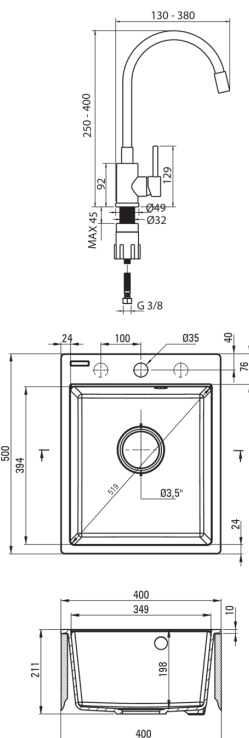

## Hundir

Finalizar	gris metálico
Tipo de superficie	mate
Material	granito
Metodo de instalacion	recuadro
Número de tazones	1
Ancho mínimo del gabinete [mm]	400
Ancho [mm]	500
Longitud [mm]	400
Altura [mm]	211
Profundidad del tazón [mm]	198
Longitud de corte [mm]	380
Ancho recortado [mm]	480
Equipado con accesorios	Sí
Número de agujeros	1
Número de agujeros precipitados	2
Antibacteriano	Sí
Hidrofobicidad	Sí

## Cartucho mezclador

Tamaño del cartucho de cerámica	35 mm
---------------------------------	-------

## Conectando mangueras

Longitud [mm]	350
Hilo de instalación	3/8"
Hilo de conexión	M10