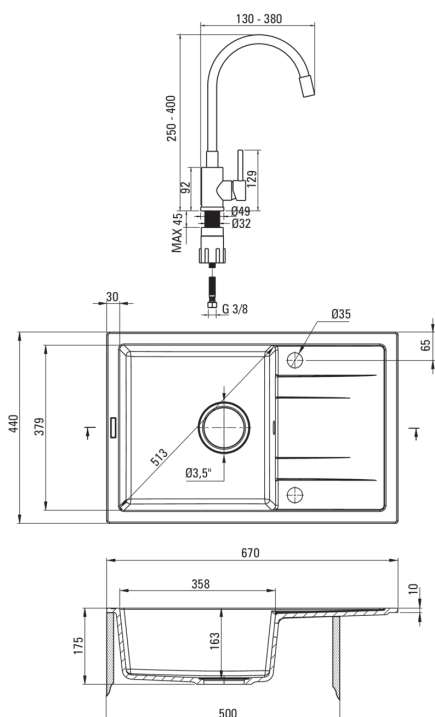

## Раковина

Оздоблення	графіт металік
Тип поверхні	мат
Матеріал	граніт
Спосіб монтажу	врізний
Кількість камер	1
Мінімальна ширина шафки	500
Ширина [мм]	440
Довжина [мм]	670
Висота [мм]	175
Глибина камери 1	163
Виріз в стільниці (врізний) - довжина [мм]	650
Виріз в стільниці (врізний) - ширина [мм]	420
Універсальний	Так
З сифоном	Так
Кількість отворів	2
Кількість фрезованих отворів	0
Антибактерійність	Так
Гідрофобність	Так

## Картридж до змішувача

Розмір керамічного картриджа	35 мм
------------------------------	-------

## Носики

Вид носика	гнучкий
Діапазон виливу змішувача [мм]	380

## З'єднувальні шланги

Довжина [мм]	350
Винт до інсталяції	3/8"
Винт кронштейна	M10